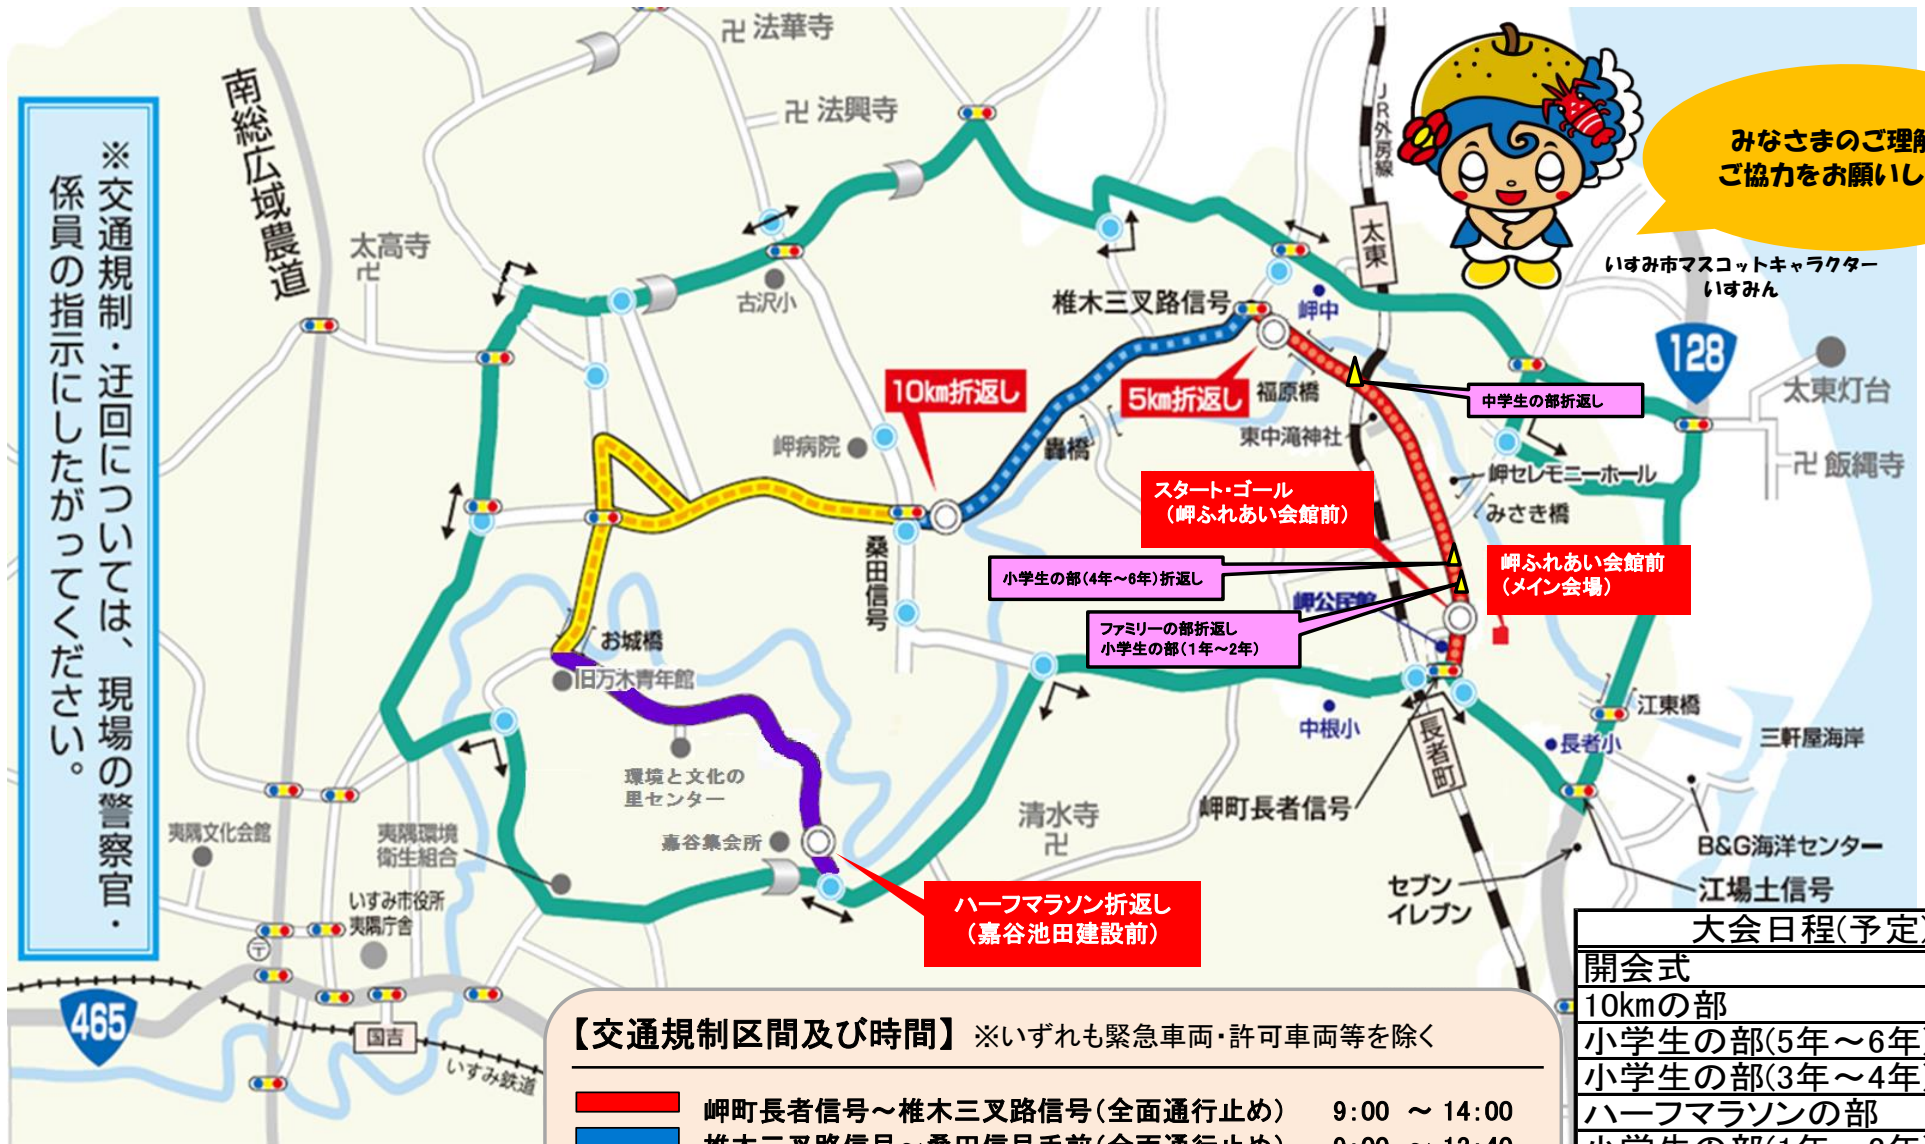

※交通規制・迂回については、現場の警察官・係員の指示にしたがってください。

みなさまのご理解とご協力をお願いします

いすみ市マスコットキャラクター
いすみん

【交通規制区間及び時間】 ※いずれも緊急車両・許可車両等を除く

- 岬町長者信号～椎木三叉路信号(全面通行止め) 9:00～14:00
- 椎木三叉路信号～桑田信号手前(全面通行止め) 9:00～13:40
- 桑田信号先～旧万木青年館(全面通行止め) 10:50～13:20
- 旧万木青年館～嘉谷池田建設先(全面通行止め) 10:50～13:00
- 迂回路(→迂回方向) ●係員配置場所

大会日程(予定)

開会式	8:30
10kmの部	9:10
小学生の部(5年～6年)	9:15
小学生の部(3年～4年)	9:30
ハーフマラソンの部	10:50
小学生の部(1年～2年)	11:00
ファミリーの部 (4歳～6歳と成年者)	11:03
中学生の部	11:20
5kmの部	11:22
ウォーキングの部	11:30
大会終了	14:10