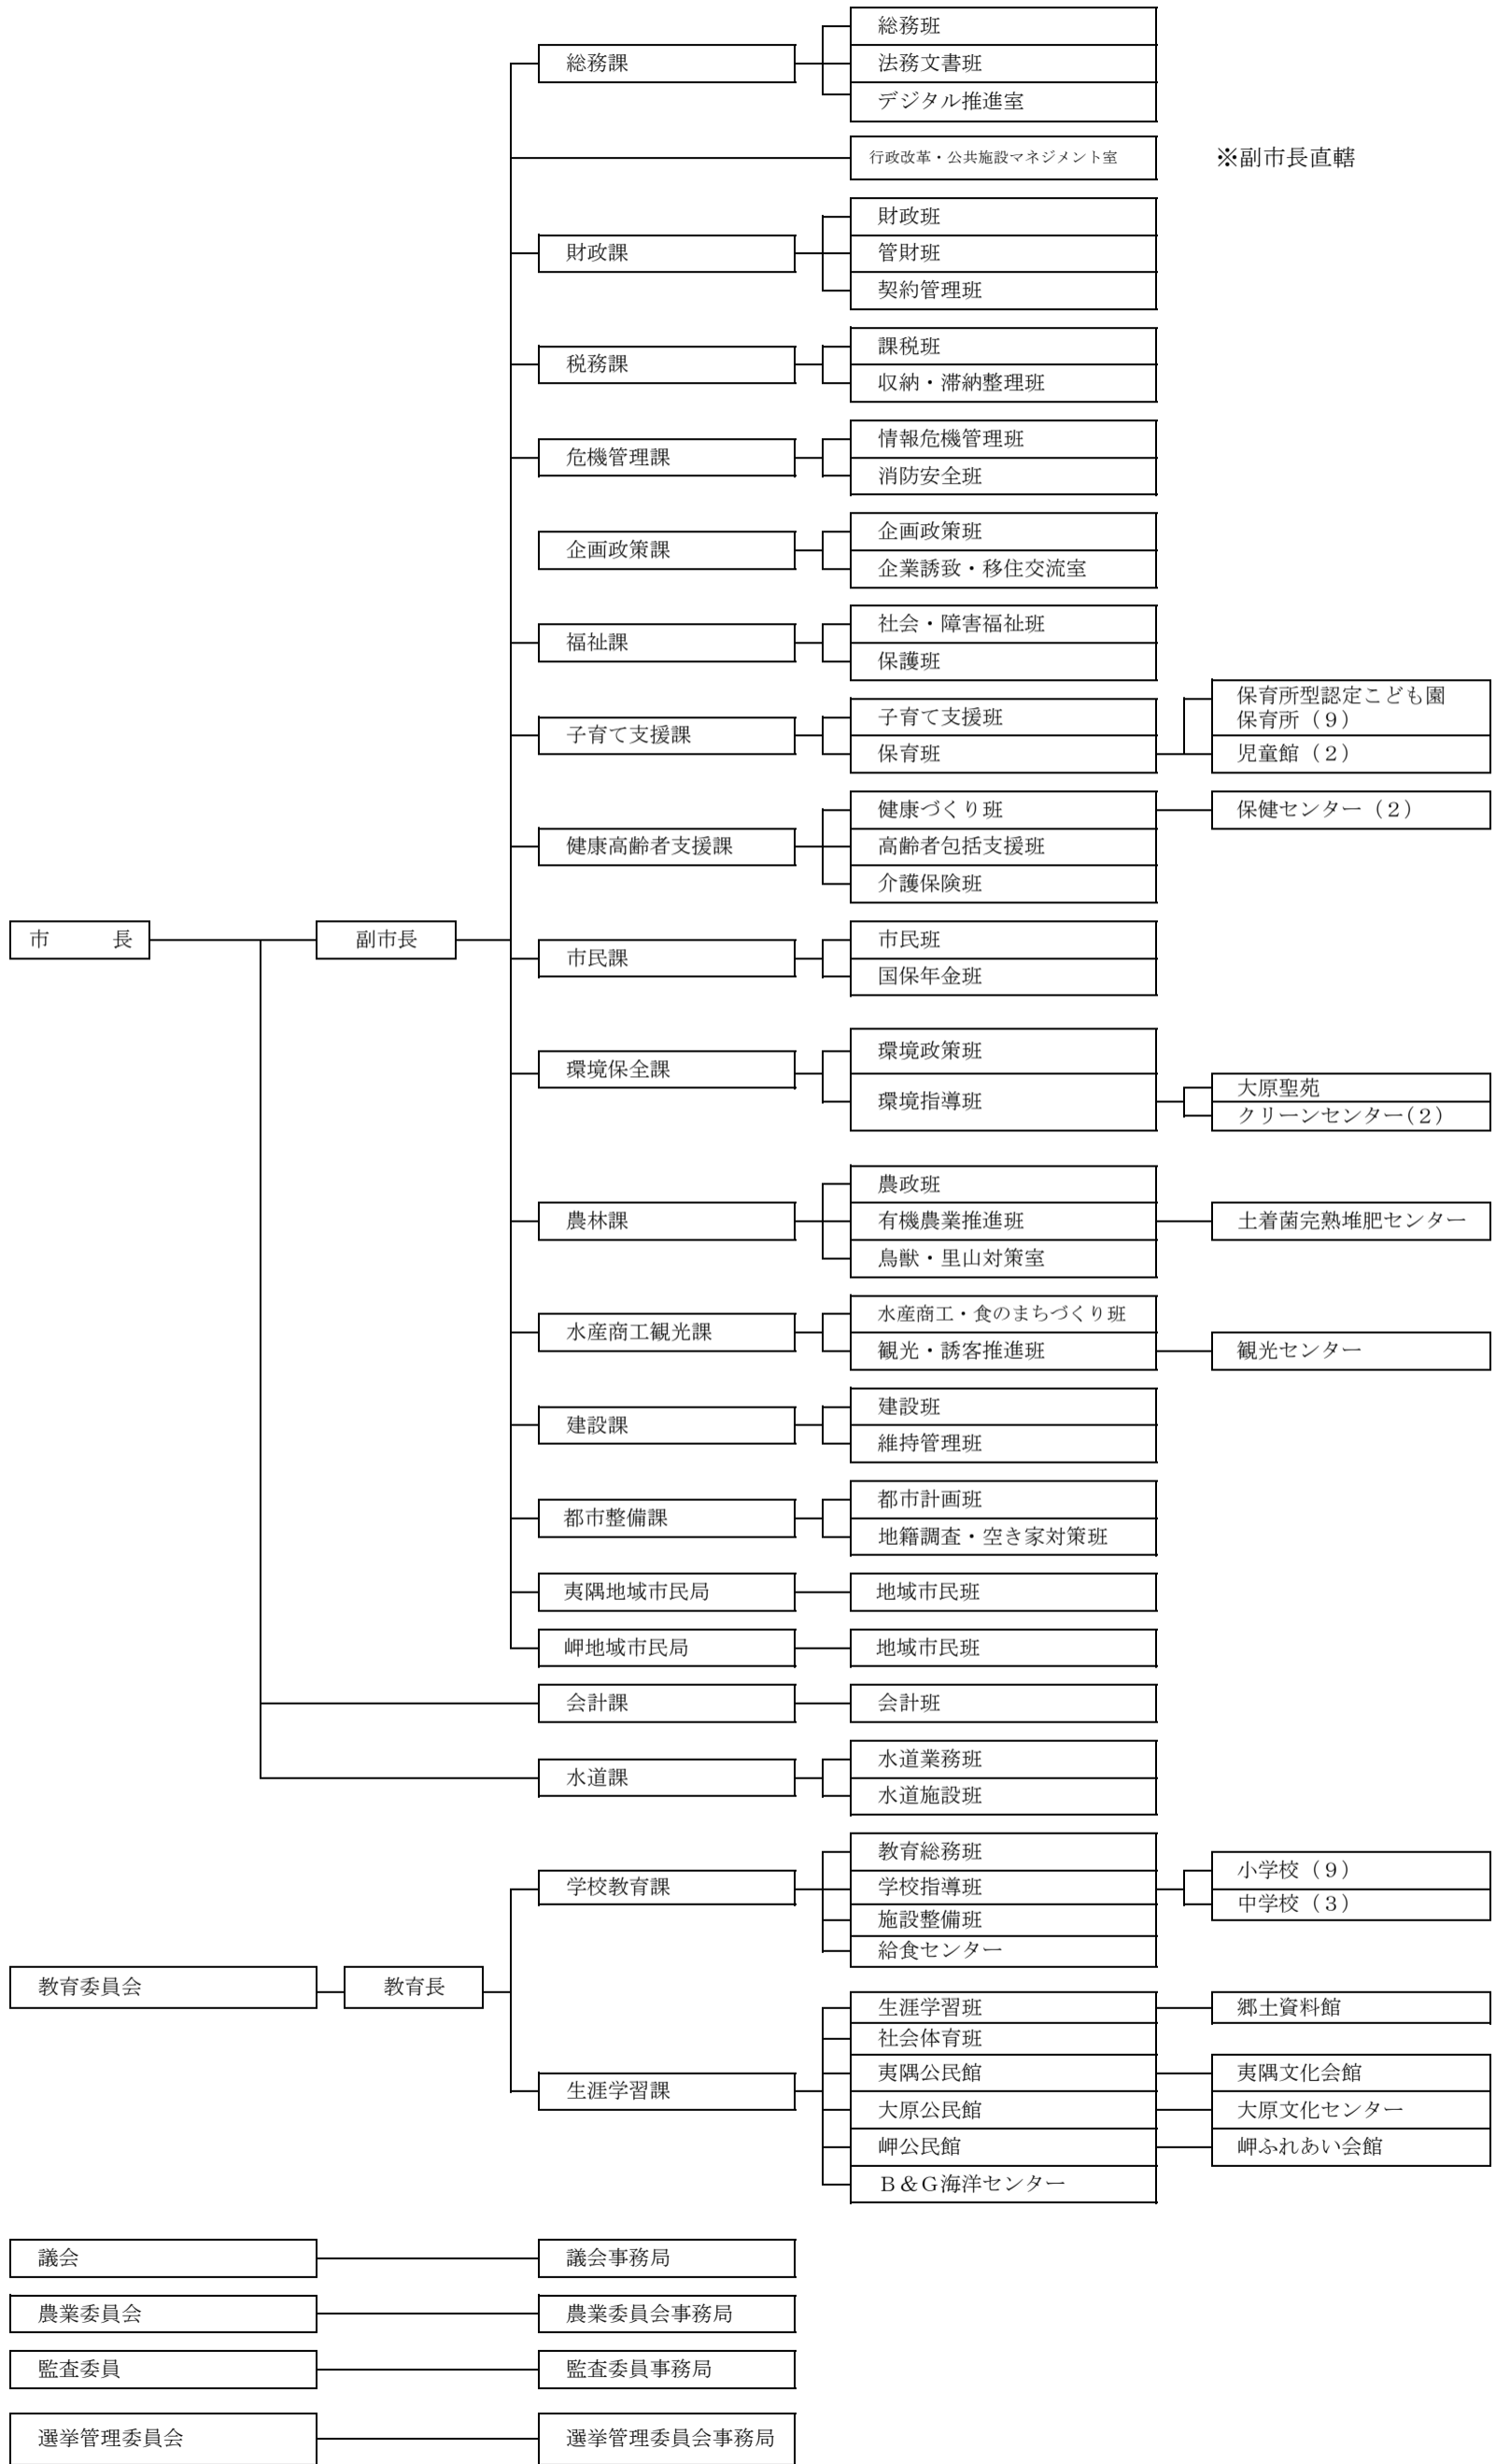

# 令和6年度いすみ市行政組織

※副市長直轄