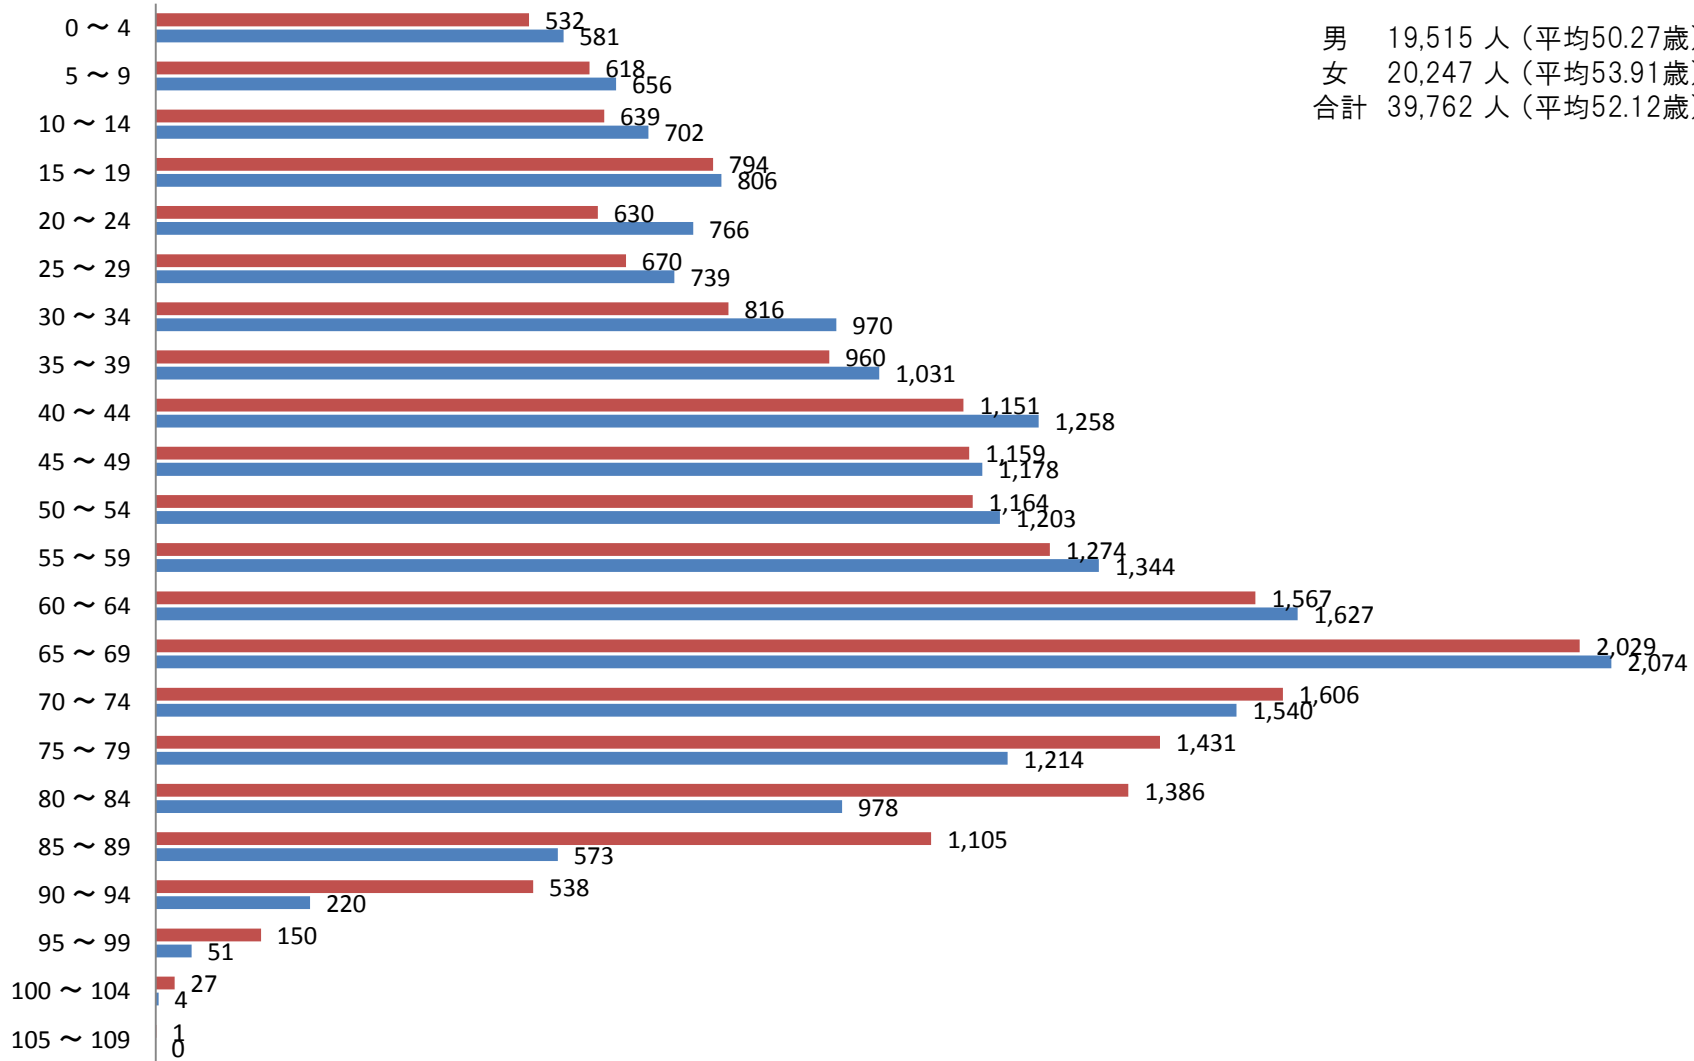

いすみ市年齢別人口表

(平成28年3月31日現在)

■女 ■男

男 19,515 人 (平均50.27歳)
 女 20,247 人 (平均53.91歳)
 合計 39,762 人 (平均52.12歳)