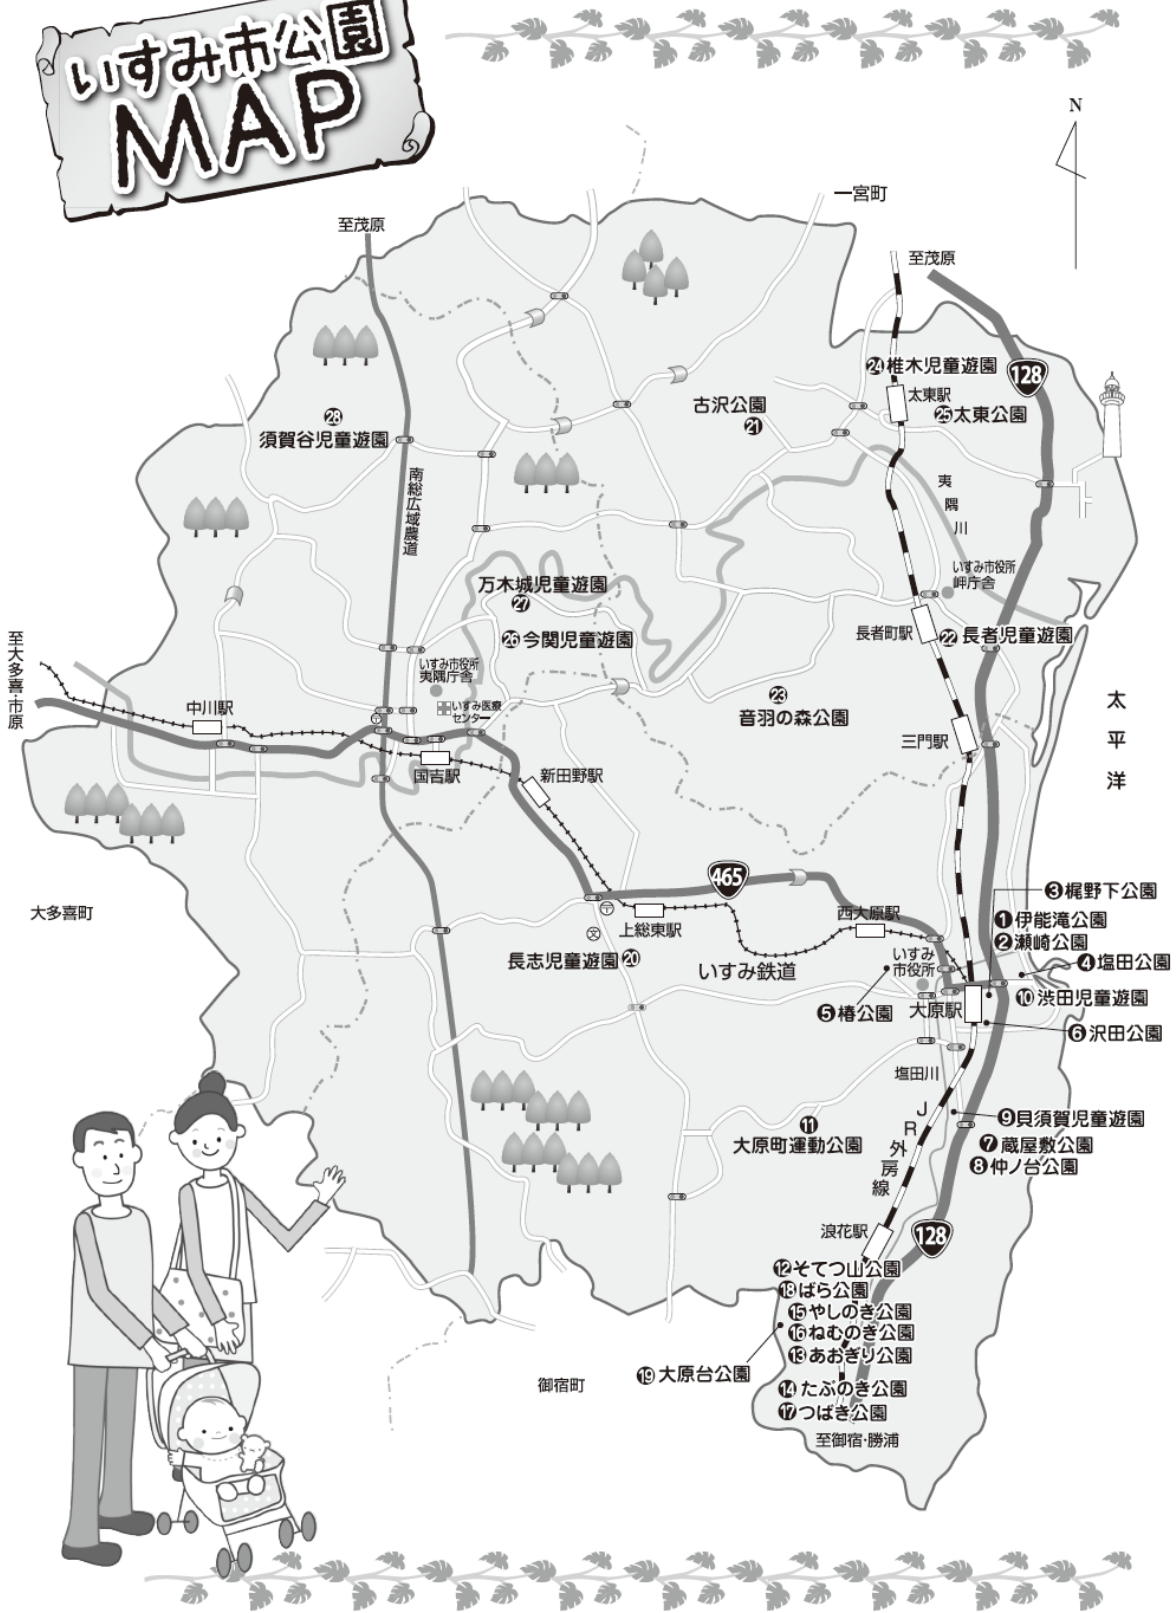

市内の公園に行ってみよう!

市内の公園を紹介します。
天気のいい日に行ってみませんか!

No.	名称	住所	広さ	水道	トイレ	設置遊具等
1	伊能滝公園	深堀 1614	約 1571 ㎡	○	×	ベンチ・ブランコ・鉄棒
2	瀬崎公園	深堀 1606	約 1286 ㎡	○	×	鉄棒
3	梶野下公園	深堀 264-1	約 1430 ㎡	○	×	ブランコ・シーソー・すべり台・鉄棒
4	塩田公園	深堀 103	約 1065 ㎡	×	×	鉄棒・すべり台・ブランコ
5	椿公園	深堀 539	約 27549 ㎡	○	○	ベンチ
6	沢田公園	大原 8314-1	約 1748 ㎡	○	×	バスケットゴール・滑り台・シーソー
7	蔵屋敷公園	大原 1906-6	約 279 ㎡	○	×	ベンチ・砂場
8	仲ノ台公園	大原 2077-27	約 510 ㎡	○	×	ベンチ
9	貝須賀児童遊園	大原 1482	約 710 ㎡	×	×	ブランコ・ムービング
10	渋田児童遊園	大原 9948	約 3019 ㎡	×	×	鉄棒・複合遊具
11	いすみ市運動公園	釈迦谷 1077	約 76201 ㎡	○	○	ゲートボール場・多目的広場
12	そてつ山公園	大原台 114-13	約 4226 ㎡	○	×	ベンチ
13	あおぎり公園	大原台 427-61	約 1388 ㎡	○	×	ベンチ
14	たぶのき公園	大原台 401-9	約 2964 ㎡	○	×	ベンチ
15	やしのき公園	大原台 113-12	約 498 ㎡	○	×	鉄棒・ブランコ・砂場
16	ねむのき公園	大原台 311-9	約 626 ㎡	○	×	鉄棒・ベンチ
17	つばき公園	大原台 321-8	約 535 ㎡	○	×	すべり台・ベンチ・砂場
18	ばら公園	大原台 202-12	約 632 ㎡	×	×	ベンチ・木製遊具
19	大原台公園	大原台 325	約 15360 ㎡	○	×	ベンチ・複合遊具
20	長志児童遊園	長志 2131	約 781 ㎡	×	×	ブランコ・複合遊具・ムービング
21	古沢公園	岬町榎沢 1871	約 8411 ㎡	○	○	ブランコ・シーソー・ベンチ・複合遊具・スイング遊具・鉄棒・ベッドジャンパー・オムニスピナー・パネル遊具・1連サポート付ブランコ
22	長者児童遊園	岬町長者 95-2	約 729 ㎡	○	×	すべり台・ブランコ・プルルン・シーソー・スイング遊具・クライム遊具・ベンチ
23	音羽の森公園	岬町鴨根 1168-1	約 6620 ㎡	○	○	ベンチ
24	椎木児童遊園	岬町椎木 1701-2	約 1225 ㎡	○	×	すべり台・ブランコ・シーソー・ベンチ・鉄棒
25	太東公園	岬町椎木 380-13	約 268 ㎡	×	×	ベンチ・複合遊具
26	今関児童遊園	今関 1102	約 2468 ㎡	×	×	すべり台・ブランコ・ちびっこマウンテン
27	万木城児童遊園	万木 834	約 3881 ㎡	○	○	鉄棒・すべり台・ブランコ・うんてい・ジャングルジム
28	須賀谷児童遊園	須賀谷 858-1	約 808 ㎡	×	×	鉄棒・すべり台・ブランコ

いすみ市公園 MAP

ほかにもこんな遊べるところがあるよ!

No.	名称	住所	水道	トイレ	施設概要等
1	花本こども館	大原 8532-1	○	○※	室内に遊戯室、図書室あり
2	旧サンライズガーデン	深堀 1517-1	○	○	複合遊具、ブランコ、てつぼう、スプリング遊具
3	岬ふれあい会館	岬町東中滝 720-1	○	○※	すべり台
4	みさき児童館	岬町椎木 1278	○	○※	ジャングルジム、うんてい、すべり台、砂場 室内に遊戯室、図書室あり
5	夷隅文化会館	深谷 1968-1	○	○	複合遊具、砂場、スプリング遊具 室内に図書室あり
6	いずみ子育て支援センター	今関 1070-1	○	○※	室内に遊戯室あり

※…トイレは施設内のみ