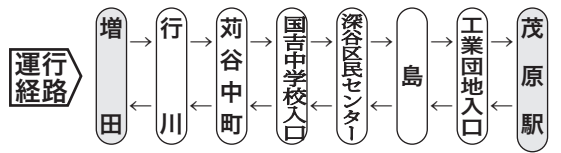

# いすみシャトルバス

毎日運行