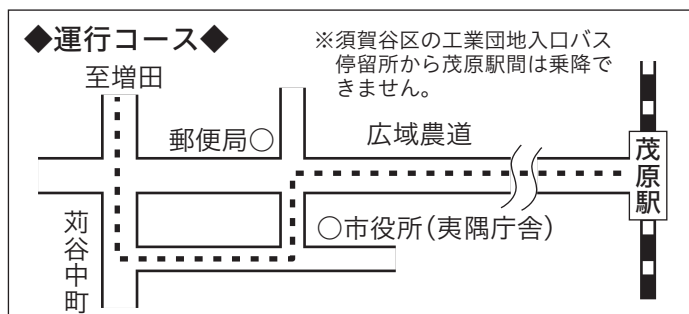

〈茂原駅行き〉

停 留 所		1 便	2 便	3 便	4 便	5 便
1	増田橋	6:30	9:35	14:50	17:50	20:20
2	中川駅	6:31	9:36	14:51	17:51	20:21
3	行川	6:32	9:37	14:52	17:52	20:22
4	大野入口	6:33	9:38	14:53	17:53	20:23
5	引田坂上	6:34	9:39	14:54	17:54	20:24
6	日本合成化工前	6:35	9:40	14:55	17:55	20:25
7	苧谷上町	6:36	9:41	14:56	17:56	20:26
8	苧谷中町	6:37	9:42	14:57	17:57	20:27
9	房信夷隅町支店前	6:38	9:43	14:58	17:58	20:28
10	国吉中学校入口	6:39	9:44	14:59	17:59	20:29
11	弥正青年館	6:40	9:45	15:00	18:00	20:30
12	深谷区民センター	6:42	9:47	15:02	18:02	20:32
13	今関ふれあいセンター	6:43	9:48	15:03	18:03	20:33
14	島	6:44	9:49	15:04	18:04	20:34
15	新田入口	6:45	9:50	15:05	18:05	20:35
16	農産物直売所	6:46	9:51	15:06	18:06	20:36
17	上須賀谷	6:47	9:52	15:07	18:07	20:37
18	工業団地入口	6:48	9:53	15:08	18:08	20:38
		↓	↓	↓	↓	↓
19	茂原駅	7:10	10:15	15:30	18:30	21:00

接 続 ↓ 道路状況等により、予定時刻に運行できない場合があります。

JR外房線 茂原駅 (発)	上り	快 7:20	快 10:28	普 15:47	普 18:39	快 21:12
		普 7:33	普 10:48	普 16:08	特 18:45	普 21:22
	下り	普 7:28	普 10:21	普 15:54	特 18:56	普 21:09
		普 7:50	普 10:50	快 16:04	普 18:59	普 21:16

※時刻表はあくまで目安であり、道路状況等により予定時刻が多少ずれることがありますのでご注意ください。
※乗車定員を超えた場合はご利用できない事がございますが、予めご了承ください。
※JR外房線の時刻表は2026.3.14現在のものです。その後のダイヤ改正により変更となる可能性がありますので、ご注意ください。