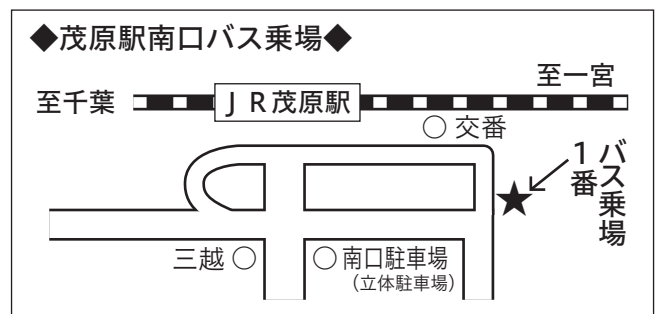

〈茂原駅行き〉

停 留 所		1 便	2 便	3 便	4 便	5 便
1	増田橋	6:30	9:35	14:50	17:50	20:20
2	中川駅	6:31	9:36	14:51	17:51	20:21
3	行川	6:32	9:37	14:52	17:52	20:22
4	大野入口	6:33	9:38	14:53	17:53	20:23
5	引田坂上	6:34	9:39	14:54	17:54	20:24
6	日本合成化工前	6:35	9:40	14:55	17:55	20:25
7	苧谷上町	6:36	9:41	14:56	17:56	20:26
8	苧谷中町	6:37	9:42	14:57	17:57	20:27
9	房信夷隅町支店前	6:38	9:43	14:58	17:58	20:28
10	国吉中学校入口	6:39	9:44	14:59	17:59	20:29
11	弥正青年館	6:40	9:45	15:00	18:00	20:30
12	深谷区民センター	6:42	9:47	15:02	18:02	20:32
13	今関ふれあいセンター	6:43	9:48	15:03	18:03	20:33
14	島	6:44	9:49	15:04	18:04	20:34
15	新田入口	6:45	9:50	15:05	18:05	20:35
16	農産物直売所	6:46	9:51	15:06	18:06	20:36
17	上須賀谷	6:47	9:52	15:07	18:07	20:37
18	工業団地入口	6:48	9:53	15:08	18:08	20:38
		↓	↓	↓	↓	↓
19	茂原駅	7:10	10:15	15:30	18:30	21:00

接 続 ↓ 道路状況等により、予定時刻に運行できない場合があります。

JR外房線 茂原駅 (発)	上り	快 7:20	快 10:28	普 15:47	普 18:39	快 21:12
		普 7:33	普 10:48	普 16:08	特 18:45	普 21:22
	下り	普 7:28	普 10:21	普 15:54	特 18:56	普 21:09
		普 7:50	普 10:50	快 16:04	普 18:59	普 21:16

※時刻表はあくまで目安であり、道路状況等により予定時刻が多少ずれることがありますのでご注意ください。
※乗車定員を超えた場合はご利用できない事がございますが、予めご了承ください。
※JR外房線の時刻表は2026.3.14現在のものです。その後のダイヤ改正により変更となる可能性がありますので、ご注意ください。