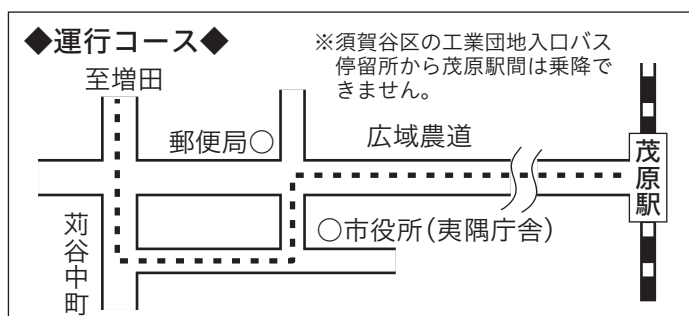

〈茂原駅行き〉

停留所		1 便	2 便	3 便	4 便	5 便
1	増田橋	6:35	9:40	14:50	17:55	20:15
2	中川駅	6:36	9:41	14:51	17:56	20:16
3	行川	6:36	9:41	14:51	17:56	20:16
4	大野入口	6:37	9:42	14:52	17:57	20:17
5	引田坂上	6:38	9:43	14:53	17:58	20:18
6	日本合成化工前	6:39	9:44	14:54	17:59	20:19
7	苧谷上町	6:40	9:45	14:55	18:00	20:20
8	苧谷中町	6:41	9:46	14:56	18:01	20:21
9	房信夷隅町支店前	6:41	9:46	14:56	18:01	20:21
10	国吉中学校入口	6:42	9:47	14:57	18:02	20:22
11	弥正青年館	6:43	9:48	14:58	18:03	20:23
12	深谷区民センター	6:44	9:49	14:59	18:04	20:24
13	今関ふれあいセンター	6:45	9:50	15:00	18:05	20:25
14	島	6:46	9:51	15:01	18:06	20:26
15	新田入口	6:47	9:52	15:02	18:07	20:27
16	農産物直売所	6:48	9:53	15:03	18:08	20:28
17	上須賀谷	6:49	9:54	15:04	18:09	20:29
18	工業団地入口	6:50	9:55	15:05	18:10	20:30
		↓	↓	↓	↓	↓
19	茂原駅	7:10	10:15	15:25	18:30	20:50

接続 ↓

道路状況等により、予定時刻に運行できない場合があります。

JR外房線 茂原駅（発）	上り	快 7:22	快 10:28	普 15:47	普 18:39	普 21:01
		普 7:24	快 10:48	普 16:08	特 18:45	快 21:12
	下り	普 7:28	普 10:21	普 15:54	特 18:56	普 21:09
		普 7:51	普 10:50	快 16:04	普 18:59	普 21:16

※時刻表はあくまで目安であり、道路状況等により予定時刻が多少ずれることがありますのでご注意ください。

※乗車定員を超えた場合はご利用できない事がございますが、予めご了承ください。

※JR外房線の時刻表は2024.3.16現在のものです。その後のダイヤ改正により変更となる可能性がありますので、ご注意ください。