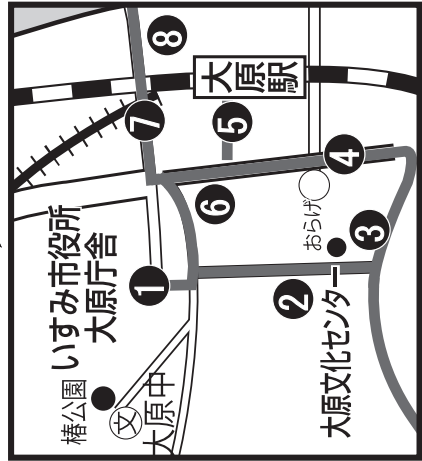

房信夷隅町支店前止まり

市内循環線（内回り） 土曜

※時刻表は目安であり、道路状況等により予定時刻が多少ずれることがありますのでご注意ください。

※乗車定員を超えた場合は、ご利用できない事がございますが、予めご了承ください。

## 参考

---

その他詳細はいすみ市ホームページに掲載しています。

- ・市ホームページ URL

<https://www.city.isumi.lg.jp/soshikikarasagasu/kikakuseisakuka/kikakuhan/1/2/874.html>

- ・市ホームページ QR コード

# 運行経路図

いすみシャトルバス  
毎日運行

1	増田橋
2	中川駅
3	行川
4	大野入口
5	引田坂上
6	日本合成化工前
7	苅谷上町
8	苅谷中町
9	房信夷隅町支店前
10	国吉中学校入口
11	弥正青年館
12	深谷区民センター
13	今関ふれあいセンター
14	島
15	新田入口
16	農産物直売所
17	上須賀谷
18	工業団地入口
19	茂原駅

--- いすみシャトルバス  
— 市内循環線