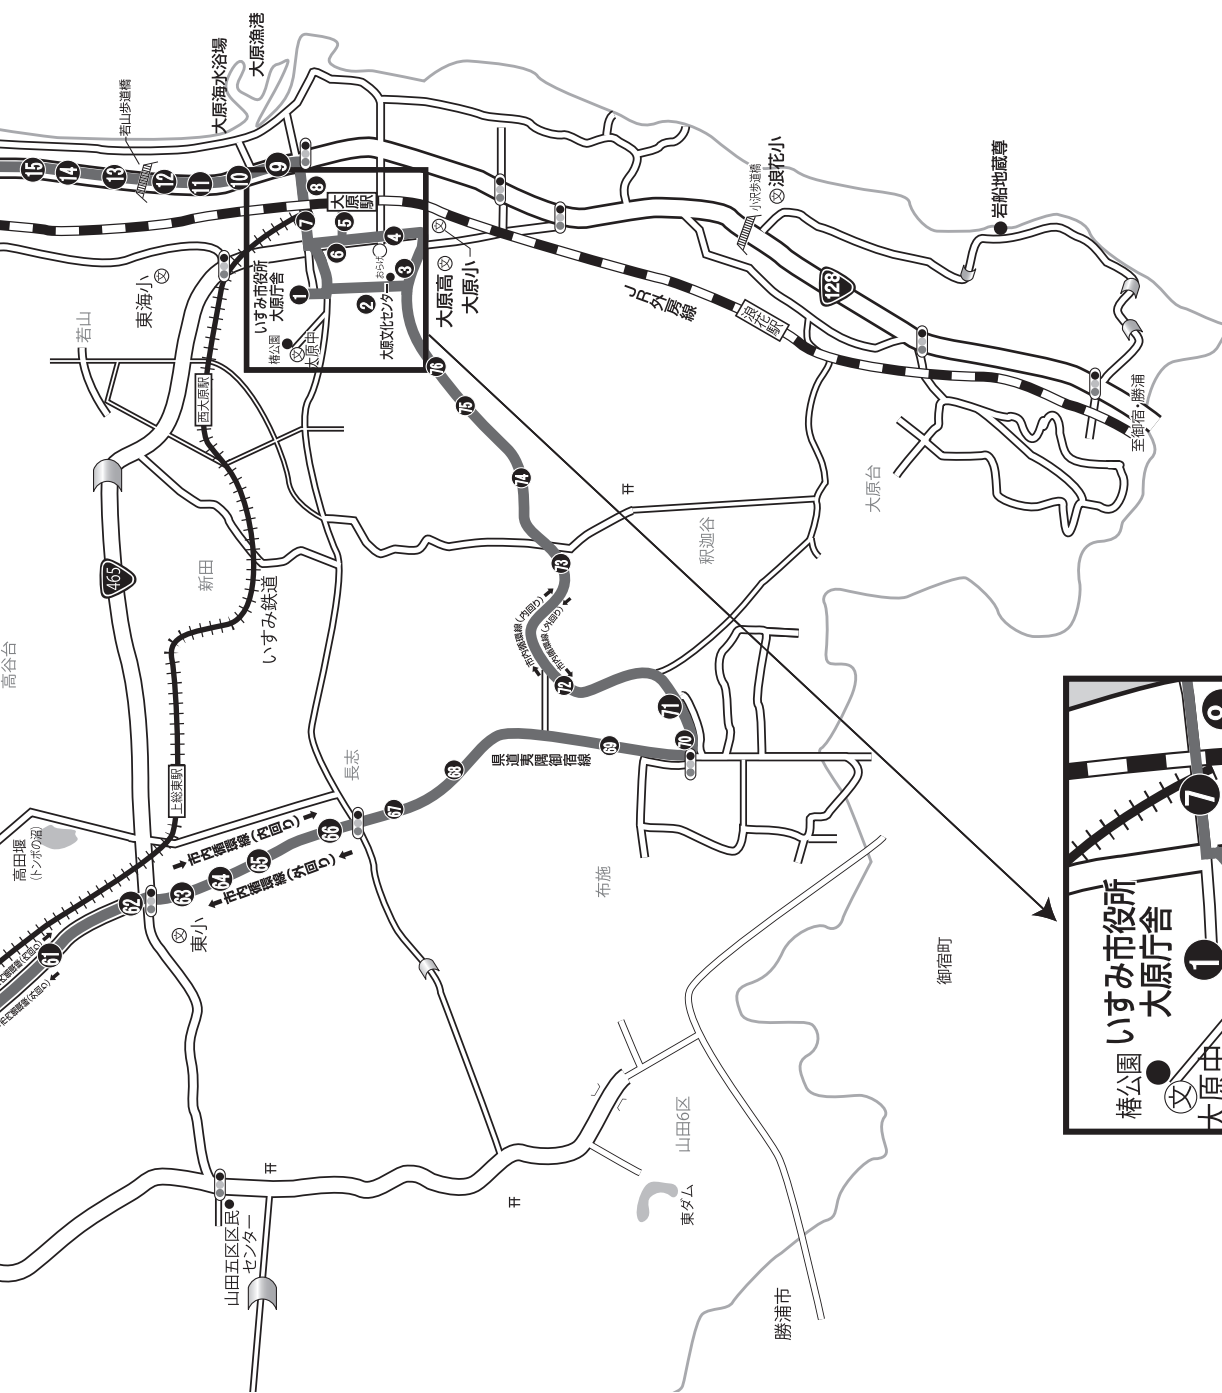

市内循環線（内回り・外回り）
月曜日～土曜日運行（祝日の場合は運休）

1	市役所大原庁舎	40	古沢郵便局前
2	八坂神社前	41	県道桑田交差点
3	大原文化センター入口	42	桑田・笠菰
4	千葉銀行大原支店前	43	吹良
5	大原駅	44	南中村
6	北町	45	新堀台入口
7	大原踏切	46	松丸・市場
8	大原郵便局前	47	権現堂
9	塩田公民館前	48	栗町
10	大原海水浴場入口	49	深谷・原
11	若山伊能滝	50	万木入口
12	若山歩道橋	51	夷隅小学校前
13	古日在	52	国吉中学校入口
14	南日在	53	房信夷隅町支店前
15	宿の台	54	刈谷丁字路
16	北日在	55	国吉駅入口
17	三門駅入口	56	いずみ医療センター
18	日在・新町	57	刈谷橋
19	三門・台市	58	国府台・本村
20	江場土やすらぎの家前	59	新田野踏切
21	長者小学校前	60	新田野駅
22	千葉銀行長者出張所前	61	清水
23	長者町駅	62	山田・堀貫橋
24	長者町駅入口	63	東小学校入口
25	岬ふれあい会館前	64	山田一区集会所前
26	小福公民館前	65	長志下集落センター前
27	東中滝	66	長志十字路
28	中原・平塚	67	長志上
29	和泉・上長所	68	長志上区公会堂前
30	外房こどもクリニック前	69	新橋
31	中原・中村	70	下布施
32	太東小学校前	71	谷堀公民館前
33	太東駅	72	硯
34	房信岬東支店前	73	釈迦谷
35	椎木・下宿	74	シルバーガーデン入口
36	太古橋	75	新田谷
37	榎沢第一	76	農村環境改善センター入口
38	榎沢第一青年館前		
39	轟橋入口		

※市内循環線は、12月29日から翌年1月3日まで運休します。