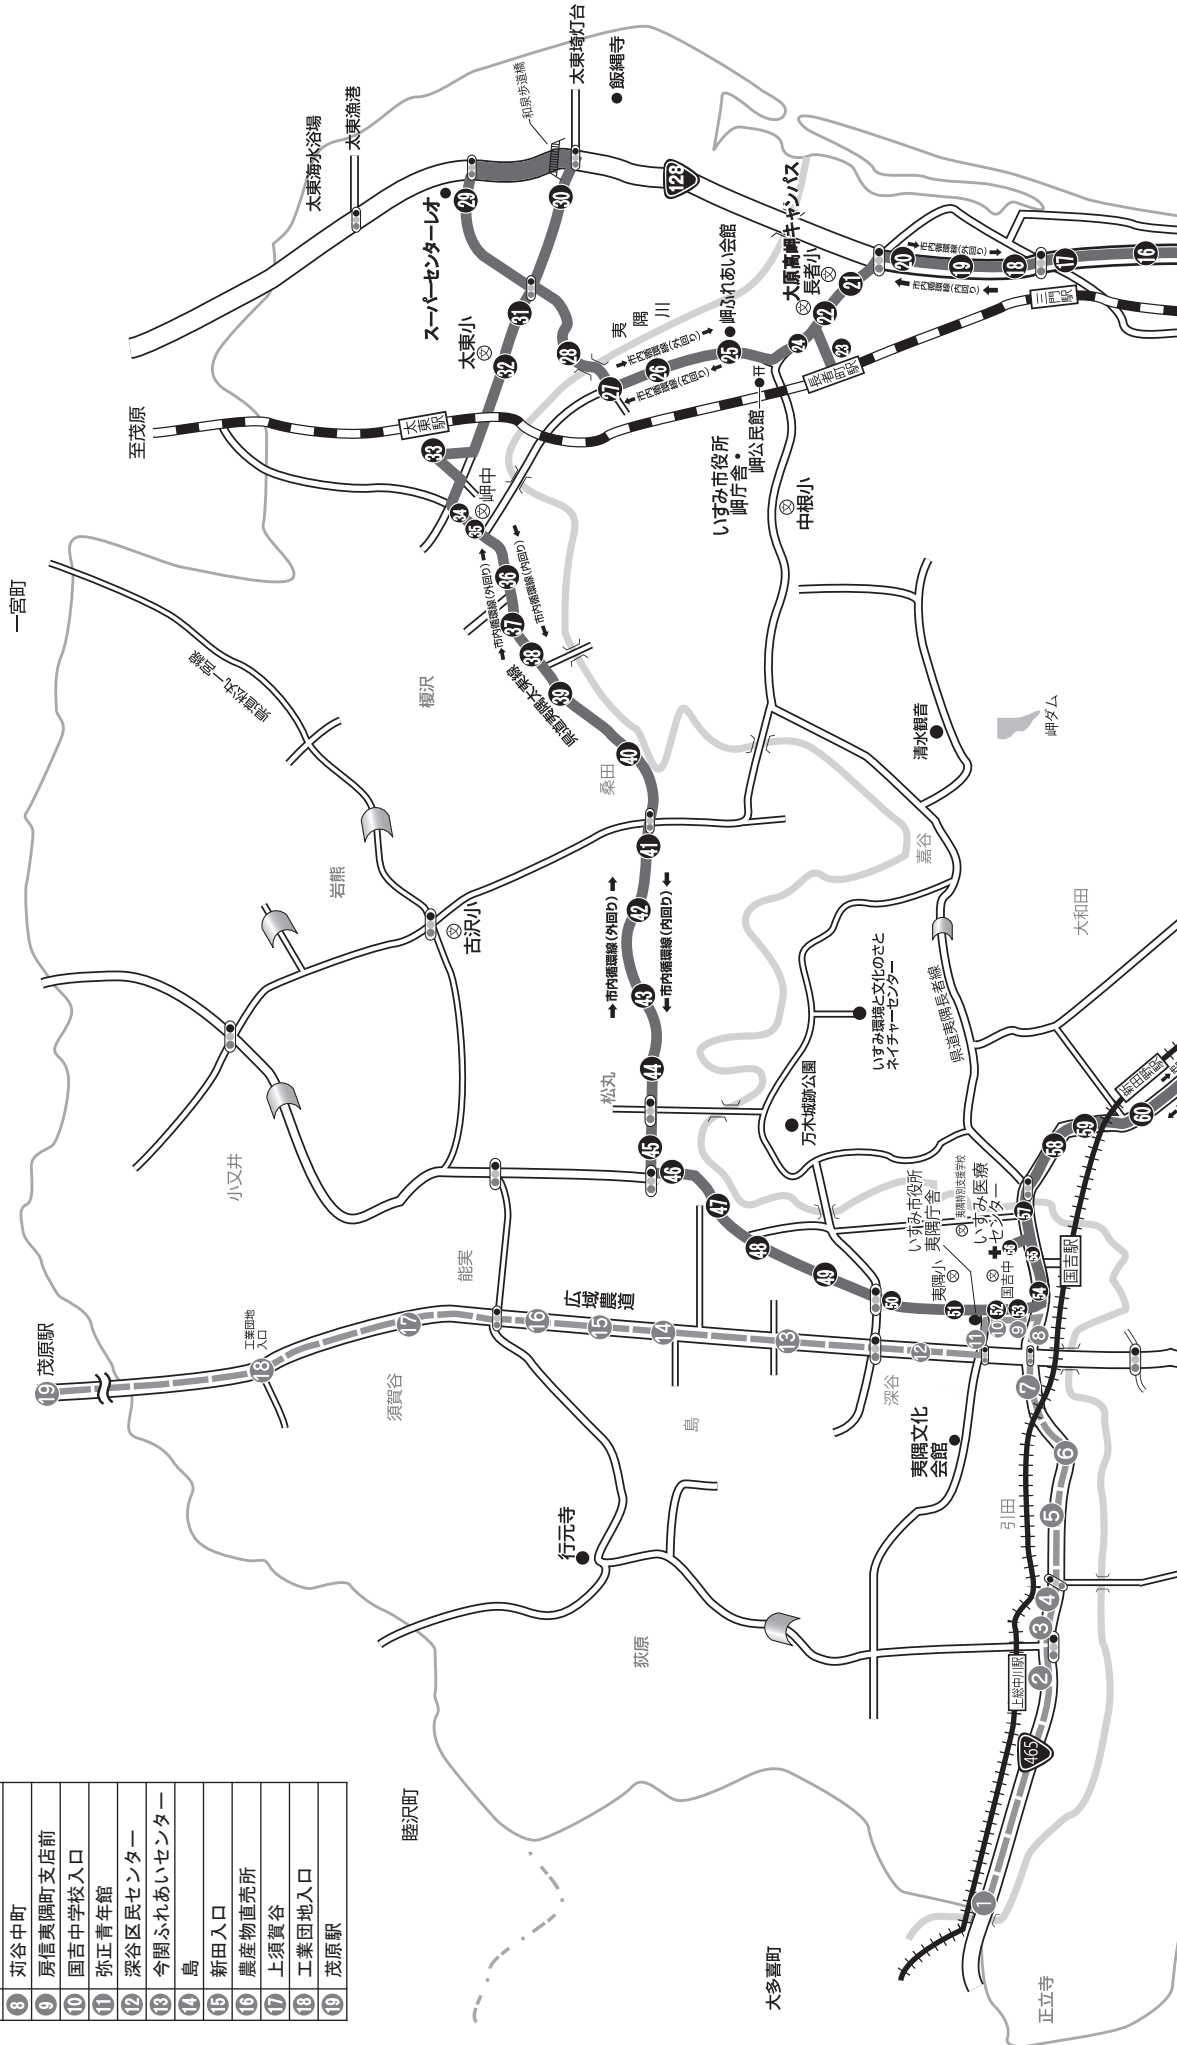

運行経路図

いすみシャトルバス
毎日運行

1	増田橋
2	中川駅
3	行川
4	大野入口
5	引田坂上
6	日本合成化工前
7	苅谷上町
8	苅谷中町
9	房信夷隅町支店前
10	国吉中学校入口
11	弥正青年館
12	深谷区民センター
13	今関ふれあいセンター
14	島
15	新田入口
16	農産物直売所
17	上須賀谷
18	工業団地入口
19	茂原駅

--- いすみシャトルバス
— 市内循環線