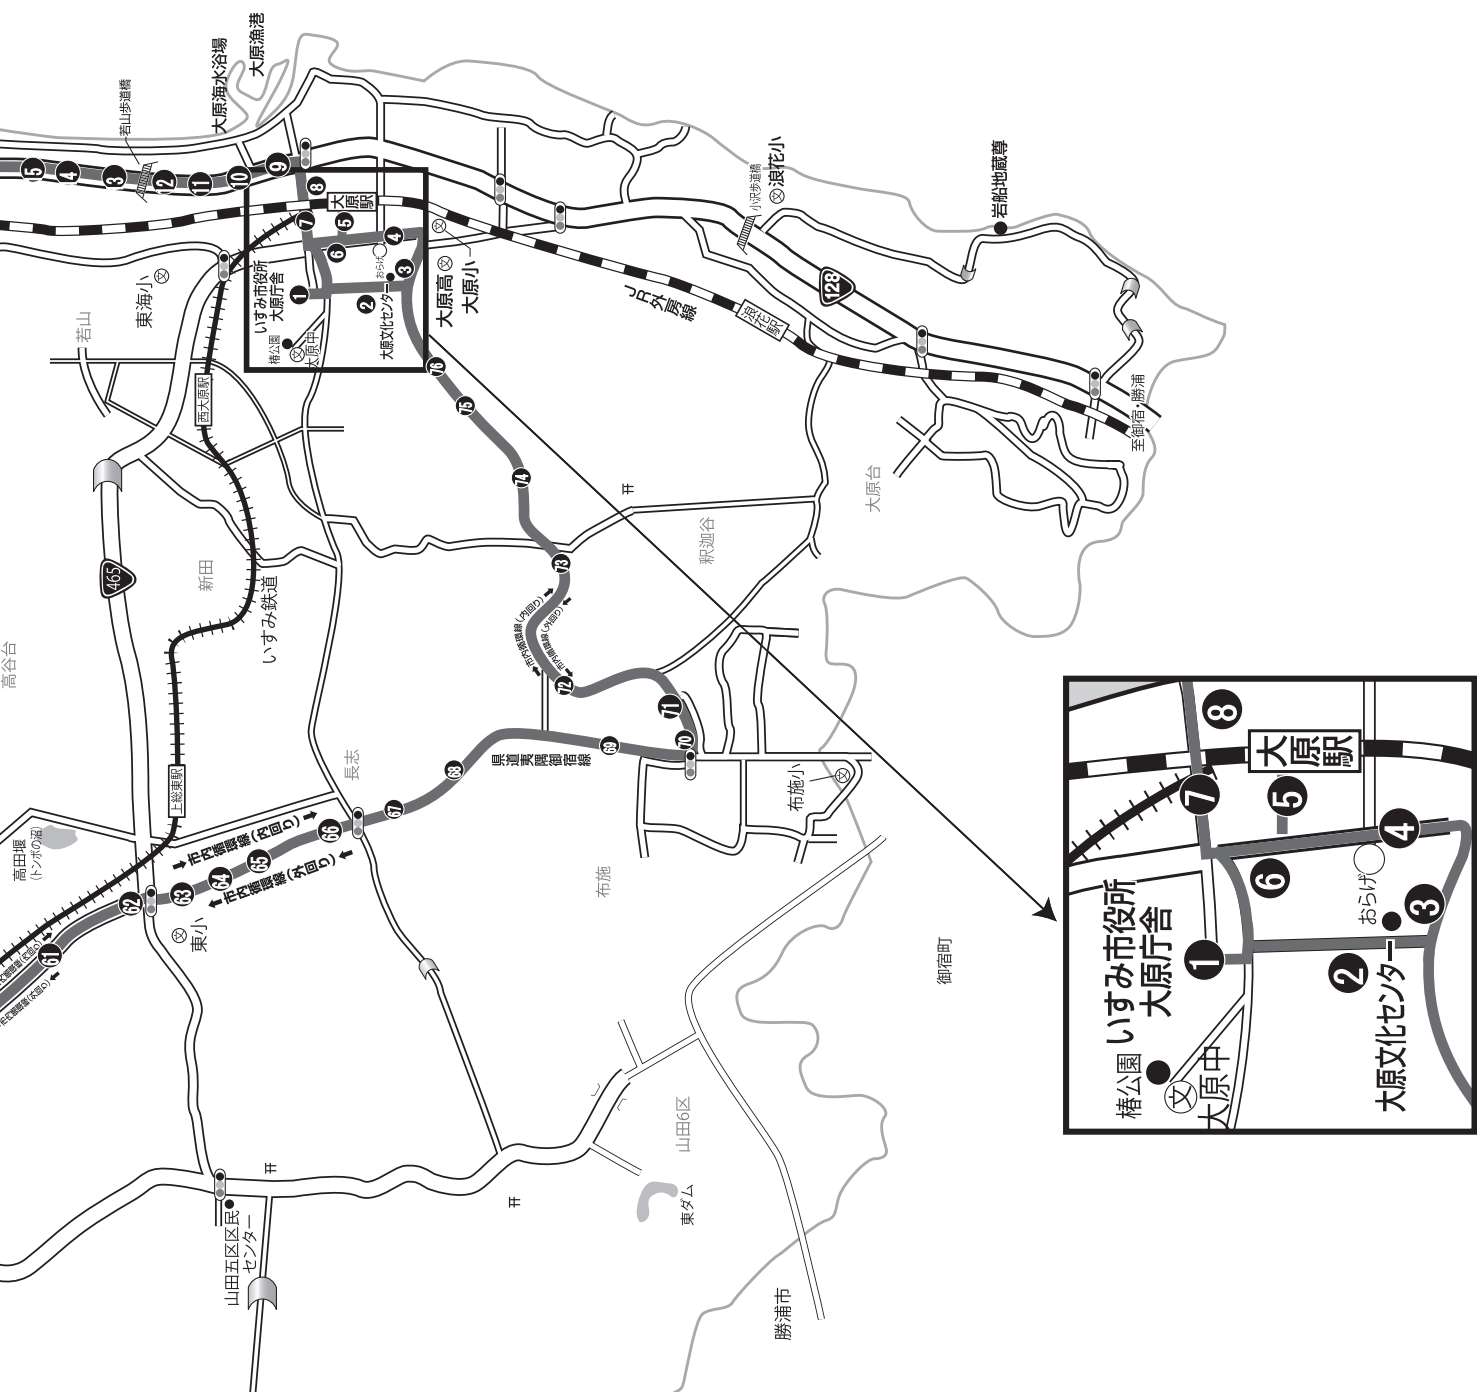

市内循環線（内回り・外回り）
月曜日～土曜日運行（祝日の場合は運休）

1	市役所大原庁舎	40	古沢郵便局前
2	八坂神社前	41	県道桑田交差点
3	大原文化センター入口	42	桑田・笠被
4	千葉銀行大原支店前	43	吹良
5	大原駅	44	南中村
6	北町	45	新堀台入口
7	大原踏切	46	松丸・市場
8	大原郵便局前	47	権現堂
9	塩田公民館前	48	栗町
10	大原海水浴場入口	49	深谷・原
11	若山伊能滝	50	万木入口
12	若山歩道橋	51	夷隅小学校前
13	古日在	52	市役所夷隅庁舎前
14	南日在	53	房信夷隅町支店前
15	宿の台	54	刈谷丁字路
16	北日在	55	国吉駅入口
17	三門駅入口	56	いずみ医療センター
18	日在・新町	57	刈谷橋
19	三門・台市	58	国府台・本村
20	江場土やすらぎの家前	59	新田野踏切
21	長者小学校前	60	新田野駅
22	千葉銀行長者出張所前	61	清水
23	長者町駅	62	山田・堀貫橋
24	岬郵便局前	63	東小学校入口
25	岬ふれあい会館前	64	山田一区集会所前
26	小福公民館前	65	長志下集落センター前
27	東中滝	66	長志十字路
28	中原・平塚	67	長志上
29	和泉・上長所	68	長志上区公会堂前
30	外房こどもクリニック前	69	新橋
31	中原・中村	70	下布施
32	太東小学校前	71	谷堀公民館前
33	太東駅	72	硯
34	房信岬東支店前	73	釈迦谷
35	椎木・下宿	74	シルバーガーデン入口
36	太古橋	75	新田谷
37	榎沢第一	76	農村環境改善センター入口
38	榎沢第一青年館前		
39	轟橋入口		

※市内循環線は、12月29日から翌年1月3日まで運休します。