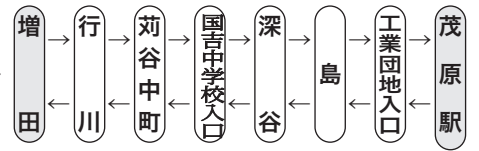

市内循環線（外回り）
土曜

※時刻表は目安であり、道路状況等により予定時刻が多少ずれることがありますのでご注意ください。

※乗車定員を超えた場合は、ご利用できない事がございますが、予めご了承ください。

いすみシャトルバス

毎日運行

運行経路

〈茂原駅行き〉

停留所		1 便	2 便	3 便	4 便	5 便
1	増田橋	6:35	9:40	14:50	17:55	20:15
2	中川駅	6:36	9:41	14:51	17:56	20:16
3	行川	6:36	9:41	14:51	17:56	20:16
4	大野入口	6:37	9:42	14:52	17:57	20:17
5	引田坂上	6:38	9:43	14:53	17:58	20:18
6	日本合成化工前	6:39	9:44	14:54	17:59	20:19
7	苧谷上町	6:40	9:45	14:55	18:00	20:20
8	苧谷中町	6:41	9:46	14:56	18:01	20:21
9	房信夷隅町支店前	6:41	9:46	14:56	18:01	20:21
10	国吉中学校入口	6:42	9:47	14:57	18:02	20:22
11	弥正青年館	6:43	9:48	14:58	18:03	20:23
12	深谷区民センター	6:44	9:49	14:59	18:04	20:24
13	今関ふれあいセンター	6:45	9:50	15:00	18:05	20:25
14	島	6:46	9:51	15:01	18:06	20:26
15	新田入口	6:47	9:52	15:02	18:07	20:27
16	農産物直売所	6:48	9:53	15:03	18:08	20:28
17	上須賀谷	6:49	9:54	15:04	18:09	20:29
18	工業団地入口	6:50	9:55	15:05	18:10	20:30
		↓	↓	↓	↓	↓
19	茂原駅	7:10	10:15	15:25	18:30	20:50