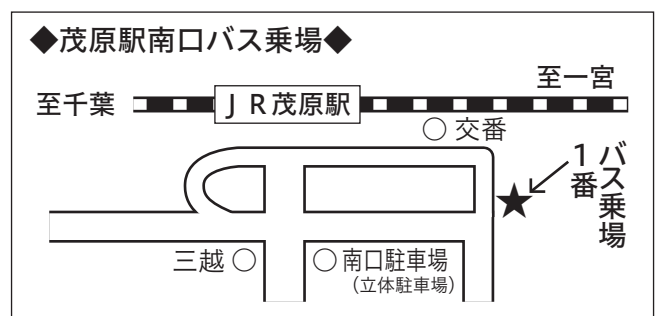

〈茂原駅行き〉

停留所		1 便	2 便	3 便	4 便	5 便
1	増田橋	6:35	9:40	14:50	17:55	20:15
2	中川駅	6:36	9:41	14:51	17:56	20:16
3	行川	6:36	9:41	14:51	17:56	20:16
4	大野入口	6:37	9:42	14:52	17:57	20:17
5	引田坂上	6:38	9:43	14:53	17:58	20:18
6	日本合成化工前	6:39	9:44	14:54	17:59	20:19
7	苧谷上町	6:40	9:45	14:55	18:00	20:20
8	苧谷中町	6:41	9:46	14:56	18:01	20:21
9	房信夷隅町支店前	6:41	9:46	14:56	18:01	20:21
10	国吉中学校入口	6:42	9:47	14:57	18:02	20:22
11	弥正青年館	6:43	9:48	14:58	18:03	20:23
12	深谷区民センター	6:44	9:49	14:59	18:04	20:24
13	今関ふれあいセンター	6:45	9:50	15:00	18:05	20:25
14	島	6:46	9:51	15:01	18:06	20:26
15	新田入口	6:47	9:52	15:02	18:07	20:27
16	農産物直売所	6:48	9:53	15:03	18:08	20:28
17	上須賀谷	6:49	9:54	15:04	18:09	20:29
18	工業団地入口	6:50	9:55	15:05	18:10	20:30
		↓	↓	↓	↓	↓
19	茂原駅	7:10	10:15	15:25	18:30	20:50

接続 ↓

道路状況等により、予定時刻に運行できない場合があります。

JR外房線 茂原駅（発）	上り	快 7:22	快 10:28	普 15:47	普 18:39	普 21:01
		普 7:24	快 10:48	普 16:08	特 18:45	快 21:12
	下り	普 7:28	普 10:21	普 15:54	特 18:56	普 21:09
		普 7:51	普 10:50	快 16:04	普 18:59	普 21:16

※時刻表はあくまで目安であり、道路状況等により予定時刻が多少ずれることがありますのでご注意ください。

※乗車定員を超えた場合はご利用できない事がございますが、予めご了承ください。

※JR外房線の時刻表は2024.3.16現在のものです。その後のダイヤ改正により変更となる可能性がありますので、ご注意ください。