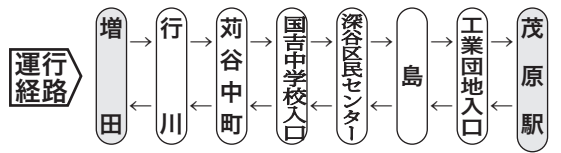

いすみシャトルバス

毎日運行