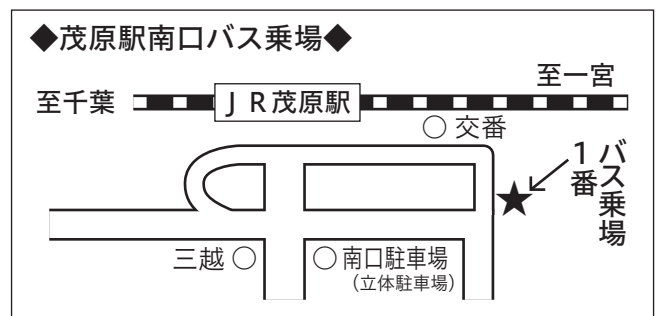

〈茂原駅行き〉

停留所		1便	2便	3便	4便	5便
1	増田橋	6:35	9:40	14:50	17:55	20:15
2	中川駅	6:36	9:41	14:51	17:56	20:16
3	行川	6:36	9:41	14:51	17:56	20:16
4	大野入口	6:37	9:42	14:52	17:57	20:17
5	引田坂上	6:38	9:43	14:53	17:58	20:18
6	日本合成化工前	6:39	9:44	14:54	17:59	20:19
7	苧谷上町	6:40	9:45	14:55	18:00	20:20
8	苧谷中町	6:41	9:46	14:56	18:01	20:21
9	房信夷隅町支店前	6:41	9:46	14:56	18:01	20:21
10	市役所夷隅庁舎前	6:42	9:47	14:57	18:02	20:22
11	弥正青年館	6:43	9:48	14:58	18:03	20:23
12	深谷区民センター	6:44	9:49	14:59	18:04	20:24
13	今関ふれあいセンター	6:45	9:50	15:00	18:05	20:25
14	島	6:46	9:51	15:01	18:06	20:26
15	新田入口	6:47	9:52	15:02	18:07	20:27
16	農産物直売所	6:48	9:53	15:03	18:08	20:28
17	上須賀谷	6:49	9:54	15:04	18:09	20:29
18	工業団地入口	6:50	9:55	15:05	18:10	20:30
		↓	↓	↓	↓	↓
19	茂原駅	7:10	10:15	15:25	18:30	20:50

接続 ↓

道路状況等により、予定時刻に運行できない場合があります。

JR外房線 茂原駅(発)	上り	快 7:22	快 10:28	普 15:47	普 18:39	普 21:01
		普 7:24	普 10:48	普 16:08	特 18:45	快 21:12
	下り	普 7:28	普 10:21	普 15:54	特 18:56	普 21:09
		普 7:51	普 10:50	快 16:04	普 18:59	普 21:16

※時刻表はあくまで目安であり、道路状況等により予定時刻が多少ずれることがありますのでご注意ください。

※乗車定員を超えた場合はご利用できない事がございますが、予めご了承ください。

※JR外房線の時刻表は2024.3.16現在のものです。その後のダイヤ改正により変更となる可能性がありますので、ご注意ください。