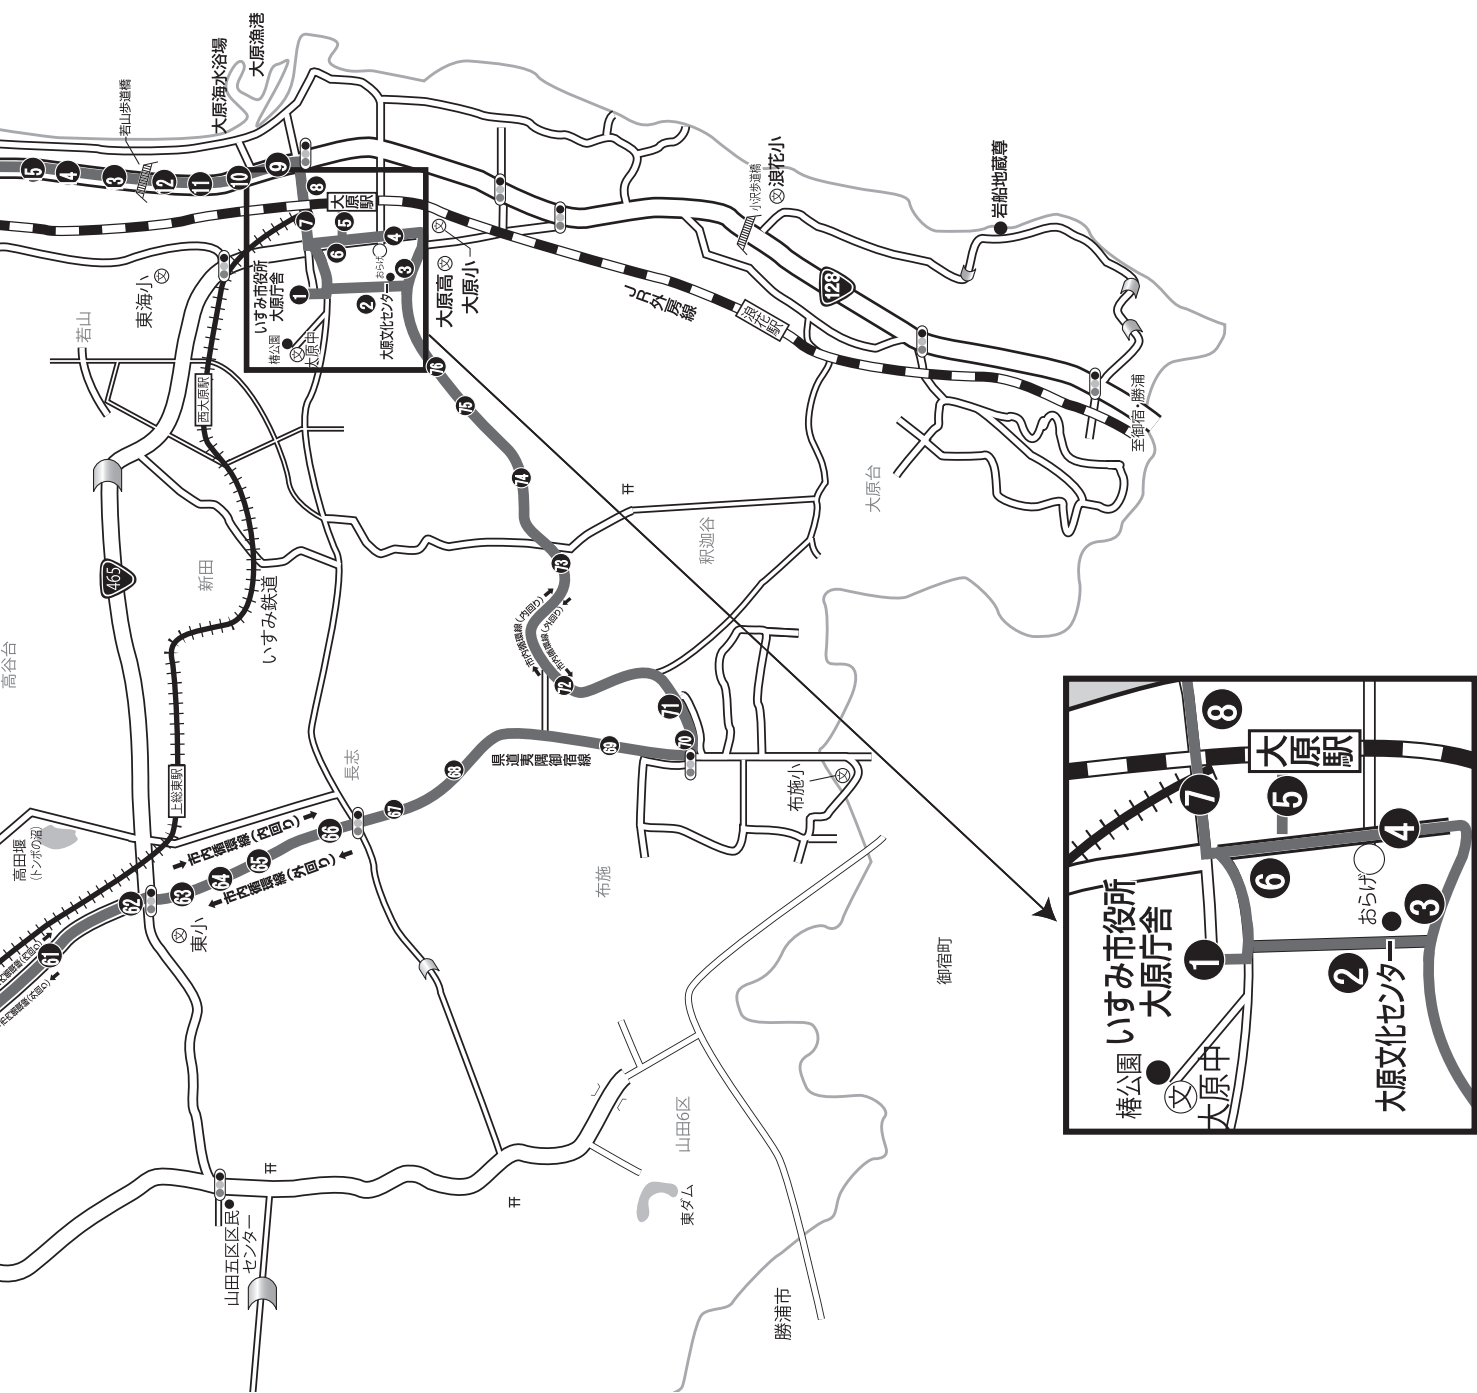

市内循環線 (内回り・外回り)
月曜日～土曜日運行 (祝日の場合は運休)

1	市役所大原庁舎	40	古沢郵便局前
2	八坂神社前	41	県道桑田交差点
3	大原文化センター入口	42	桑田・笠菰
4	千葉銀行大原支店前	43	吹良
5	大原駅	44	南中村
6	北町	45	新堀台入口
7	大原踏切	46	松丸・市場
8	大原郵便局前	47	権現堂
9	塩田公民館前	48	栗町
10	大原海水浴場入口	49	深谷・原
11	若山伊能滝	50	万木入口
12	若山歩道橋	51	夷隅小学校前
13	古日在	52	市役所夷隅庁舎前
14	南日在	53	房信夷隅町支店前
15	宿の台	54	刈谷丁字路
16	北日在	55	国吉駅入口
17	三門駅入口	56	いずみ医療センター
18	日在・新町	57	刈谷橋
19	三門・台市	58	国府台・本村
20	江場土やすらぎの家前	59	新田野踏切
21	長者小学校前	60	新田野駅
22	千葉銀行長者出張所前	61	清水
23	長者町駅	62	山田・堀貫橋
24	岬郵便局前	63	東小学校入口
25	岬ふれあい会館前	64	山田一区集会所前
26	小福公民館前	65	長志下集落センター前
27	東中滝	66	長志十字路
28	中原・平塚	67	長志上
29	和泉・上長所	68	長志上区公会堂前
30	外房こどもクリニック前	69	新橋
31	中原・中村	70	下布施
32	太東小学校前	71	谷堀公民館前
33	太東駅	72	硯
34	房信岬東支店前	73	釈迦谷
35	椎木・下宿	74	シルバーガーデン入口
36	太古橋	75	新田谷
37	榎沢第一	76	農村環境改善センター入口
38	榎沢第一青年館前		
39	轟橋入口		

※市内循環線は、12月29日から翌年1月3日まで運休します。