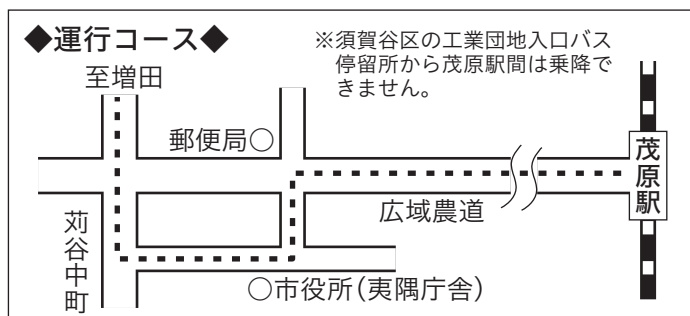

〈茂原駅行き〉

停留所		1便	2便	3便	4便	5便
1	増田橋	6:35	9:40	14:50	17:55	20:15
2	中川駅	6:36	9:41	14:51	17:56	20:16
3	行川	6:36	9:41	14:51	17:56	20:16
4	大野入口	6:37	9:42	14:52	17:57	20:17
5	引田坂上	6:38	9:43	14:53	17:58	20:18
6	日本合成化工前	6:39	9:44	14:54	17:59	20:19
7	苧谷上町	6:40	9:45	14:55	18:00	20:20
8	苧谷中町	6:41	9:46	14:56	18:01	20:21
9	房信夷隅町支店前	6:41	9:46	14:56	18:01	20:21
10	市役所夷隅庁舎前	6:42	9:47	14:57	18:02	20:22
11	弥正青年館	6:43	9:48	14:58	18:03	20:23
12	深谷区民センター	6:44	9:49	14:59	18:04	20:24
13	今関ふれあいセンター	6:45	9:50	15:00	18:05	20:25
14	島	6:46	9:51	15:01	18:06	20:26
15	新田入口	6:47	9:52	15:02	18:07	20:27
16	農産物直売所	6:48	9:53	15:03	18:08	20:28
17	上須賀谷	6:49	9:54	15:04	18:09	20:29
18	工業団地入口	6:50	9:55	15:05	18:10	20:30
		↓	↓	↓	↓	↓
19	茂原駅	7:10	10:15	15:25	18:30	20:50

接続 ↓

道路状況等により、予定時刻に運行できない場合があります。

JR外房線 茂原駅(発)	上り	快 7:22	快 10:28	普 15:47	普 18:39	普 21:01
		普 7:24	普 10:48	普 16:08	特 18:45	快 21:12
	下り	普 7:28	普 10:21	普 15:54	特 18:56	普 21:09
		普 7:51	普 10:50	快 16:04	普 18:59	普 21:16

※時刻表はあくまで目安であり、道路状況等により予定時刻が多少ずれることがありますのでご注意ください。

※乗車定員を超えた場合はご利用できない事がございますが、予めご了承ください。

※JR外房線の時刻表は2024.3.16現在のものです。その後のダイヤ改正により変更となる可能性がありますので、ご注意ください。