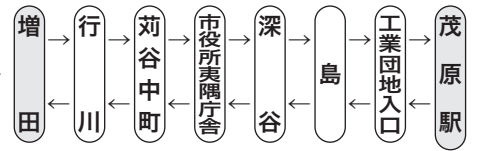

市内循環線（外回り）  
土曜

※時刻表は目安であり、道路状況等により予定時刻が多少ずれることがありますのでご注意ください。

※乗車定員を超えた場合は、ご利用できない事がございますが、予めご了承ください。

# いすみシャトルバス

毎日運行

運行経路