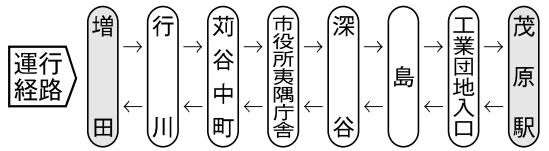

いすみシャトルバス

毎日運行

〈茂原駅行き〉

停 留 所		1 便	2 便	3 便	4 便	5 便
1	増田橋	6:35	9:40	14:50	17:55	20:15
2	中川駅	6:36	9:41	14:51	17:56	20:16
3	行川	6:36	9:41	14:51	17:56	20:16
4	大野入口	6:37	9:42	14:52	17:57	20:17
5	引田坂上	6:38	9:43	14:53	17:58	20:18
6	日本合成化工前	6:39	9:44	14:54	17:59	20:19
7	苧谷上町	6:40	9:45	14:55	18:00	20:20
8	苧谷中町	6:41	9:46	14:56	18:01	20:21
9	房信夷隅町支店前	6:41	9:46	14:56	18:01	20:21
10	市役所夷隅庁舎前	6:42	9:47	14:57	18:02	20:22
11	弥正青年館	6:43	9:48	14:58	18:03	20:23
12	深谷区民センター	6:44	9:49	14:59	18:04	20:24
13	今関ふれあいセンター	6:45	9:50	15:00	18:05	20:25
14	島	6:46	9:51	15:01	18:06	20:26
15	新田入口	6:47	9:52	15:02	18:07	20:27
16	農産物直売所	6:48	9:53	15:03	18:08	20:28
17	上須賀谷	6:49	9:54	15:04	18:09	20:29
18	工業団地入口	6:50	9:55	15:05	18:10	20:30
		↓	↓	↓	↓	↓
19	茂原駅	7:10	10:15	15:25	18:30	20:50