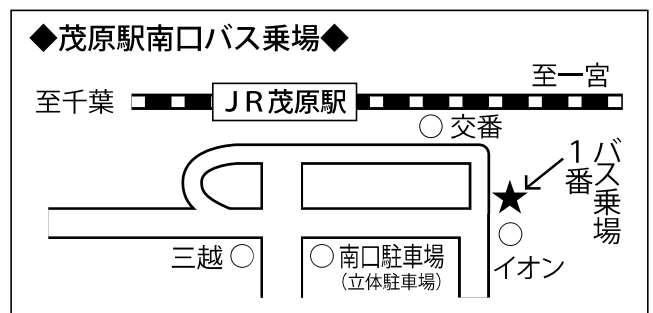

〈茂原駅行き〉

停 留 所		1 便	2 便	3 便	4 便	5 便
1	増田橋	6:35	9:40	14:50	17:55	20:15
2	中川駅	6:36	9:41	14:51	17:56	20:16
3	行川	6:36	9:41	14:51	17:56	20:16
4	大野入口	6:37	9:42	14:52	17:57	20:17
5	引田坂上	6:38	9:43	14:53	17:58	20:18
6	日本合成化工前	6:39	9:44	14:54	17:59	20:19
7	苧谷上町	6:40	9:45	14:55	18:00	20:20
8	苧谷中町	6:41	9:46	14:56	18:01	20:21
9	房信夷隅町支店前	6:41	9:46	14:56	18:01	20:21
10	市役所夷隅庁舎前	6:42	9:47	14:57	18:02	20:22
11	弥正青年館	6:43	9:48	14:58	18:03	20:23
12	深谷区民センター	6:44	9:49	14:59	18:04	20:24
13	今関ふれあいセンター	6:45	9:50	15:00	18:05	20:25
14	島	6:46	9:51	15:01	18:06	20:26
15	新田入口	6:47	9:52	15:02	18:07	20:27
16	農産物直売所	6:48	9:53	15:03	18:08	20:28
17	上須賀谷	6:49	9:54	15:04	18:09	20:29
18	工業団地入口	6:50	9:55	15:05	18:10	20:30
		↓	↓	↓	↓	↓
19	茂原駅	7:10	10:15	15:25	18:30	20:50

接 続 ↓ 道路状況等により、予定時刻に運行できない場合があります。 ↓ ↓ ↓ ↓ ↓

JR外房線 茂原駅(発)	上り	快 7:19	快 10:28	快 15:47	普 18:41	普 21:05
		普 7:21	快 10:48		特 18:46	快 21:10
	下り	普 7:51	快 10:21	特 15:54	普 18:59	普 21:08
			普 10:50	普 15:57		普 21:17

※時刻表はあくまで目安であり、道路状況等により予定時間が多少ずれることがありますのでご注意ください。
※乗車定員を超えた場合はご利用できない事がございますが、予めご了承ください。
※JR外房線の時刻表は令和元年11.1現在のものです。その後のダイヤ改正により変更となる可能性がありますので、ご注意ください。