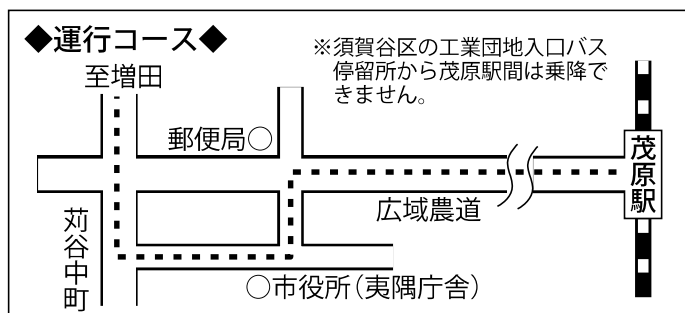

〈茂原駅行き〉

停 留 所		1 便	2 便	3 便	4 便	5 便
1	増田橋	6:35	9:40	14:50	17:55	20:15
2	中川駅	6:36	9:41	14:51	17:56	20:16
3	行川	6:36	9:41	14:51	17:56	20:16
4	大野入口	6:37	9:42	14:52	17:57	20:17
5	引田坂上	6:38	9:43	14:53	17:58	20:18
6	日本合成化工前	6:39	9:44	14:54	17:59	20:19
7	苧谷上町	6:40	9:45	14:55	18:00	20:20
8	苧谷中町	6:41	9:46	14:56	18:01	20:21
9	房信夷隅町支店前	6:41	9:46	14:56	18:01	20:21
10	市役所夷隅庁舎前	6:42	9:47	14:57	18:02	20:22
11	弥正青年館	6:43	9:48	14:58	18:03	20:23
12	深谷区民センター	6:44	9:49	14:59	18:04	20:24
13	今関ふれあいセンター	6:45	9:50	15:00	18:05	20:25
14	島	6:46	9:51	15:01	18:06	20:26
15	新田入口	6:47	9:52	15:02	18:07	20:27
16	農産物直売所	6:48	9:53	15:03	18:08	20:28
17	上須賀谷	6:49	9:54	15:04	18:09	20:29
18	工業団地入口	6:50	9:55	15:05	18:10	20:30
		↓	↓	↓	↓	↓
19	茂原駅	7:10	10:15	15:25	18:30	20:50

接 続 ↓ 道路状況等により、予定時刻に運行できない場合があります。 ↓ ↓ ↓ ↓ ↓

JR外房線 茂原駅(発)	上り	快 7:19	快 10:28	快 15:47	普 18:41	普 21:05
		普 7:21	快 10:48		特 18:46	快 21:10
	下り	普 7:51	快 10:21	特 15:54	普 18:59	普 21:08
			普 10:50	普 15:57		普 21:17

※時刻表はあくまで目安であり、道路状況等により予定時間が多少ずれることがありますのでご注意ください。
※乗車定員を超えた場合はご利用できない事がございますが、予めご了承ください。
※JR外房線の時刻表は令和元年11.1現在のものです。その後のダイヤ改正により変更となる可能性がありますので、ご注意ください。