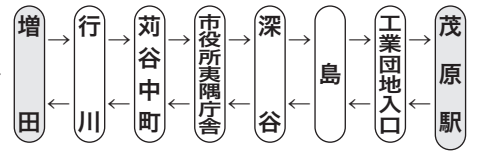

いすみシャトルバス

毎日運行

運行経路

〈茂原駅行き〉

停留所		1便	2便	3便	4便	5便
1	増田橋	6:35	9:40	14:50	17:55	20:15
2	中川駅	6:36	9:41	14:51	17:56	20:16
3	行川	6:36	9:41	14:51	17:56	20:16
4	大野入口	6:37	9:42	14:52	17:57	20:17
5	引田坂上	6:38	9:43	14:53	17:58	20:18
6	日本合成化工前	6:39	9:44	14:54	17:59	20:19
7	苧谷上町	6:40	9:45	14:55	18:00	20:20
8	苧谷中町	6:41	9:46	14:56	18:01	20:21
9	房信夷隅町支店前	6:41	9:46	14:56	18:01	20:21
10	市役所夷隅庁舎前	6:42	9:47	14:57	18:02	20:22
11	弥正青年館	6:43	9:48	14:58	18:03	20:23
12	深谷区民センター	6:44	9:49	14:59	18:04	20:24
13	今関ふれあいセンター	6:45	9:50	15:00	18:05	20:25
14	島	6:46	9:51	15:01	18:06	20:26
15	新田入口	6:47	9:52	15:02	18:07	20:27
16	農産物直売所	6:48	9:53	15:03	18:08	20:28
17	上須賀谷	6:49	9:54	15:04	18:09	20:29
18	工業団地入口	6:50	9:55	15:05	18:10	20:30
		↓	↓	↓	↓	↓
19	茂原駅	7:10	10:15	15:25	18:30	20:50