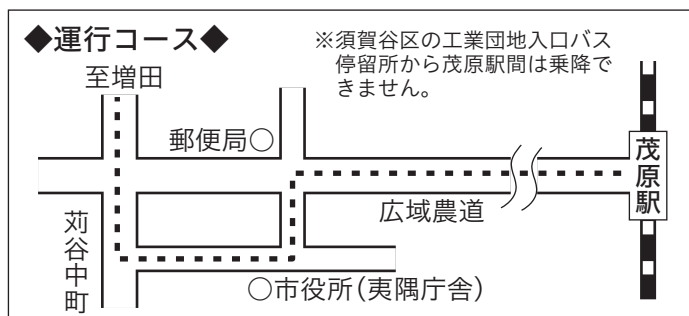

〈茂原駅行き〉

停留所		1便	2便	3便	4便	5便
1	増田橋	6:35	9:40	14:50	17:55	20:15
2	中川駅	6:36	9:41	14:51	17:56	20:16
3	行川	6:36	9:41	14:51	17:56	20:16
4	大野入口	6:37	9:42	14:52	17:57	20:17
5	引田坂上	6:38	9:43	14:53	17:58	20:18
6	日本合成化工前	6:39	9:44	14:54	17:59	20:19
7	苧谷上町	6:40	9:45	14:55	18:00	20:20
8	苧谷中町	6:41	9:46	14:56	18:01	20:21
9	房信夷隅町支店前	6:41	9:46	14:56	18:01	20:21
10	市役所夷隅庁舎前	6:42	9:47	14:57	18:02	20:22
11	弥正青年館	6:43	9:48	14:58	18:03	20:23
12	深谷区民センター	6:44	9:49	14:59	18:04	20:24
13	今関ふれあいセンター	6:45	9:50	15:00	18:05	20:25
14	島	6:46	9:51	15:01	18:06	20:26
15	新田入口	6:47	9:52	15:02	18:07	20:27
16	農産物直売所	6:48	9:53	15:03	18:08	20:28
17	上須賀谷	6:49	9:54	15:04	18:09	20:29
18	工業団地入口	6:50	9:55	15:05	18:10	20:30
		↓	↓	↓	↓	↓
19	茂原駅	7:10	10:15	15:25	18:30	20:50

接続 ↓

道路状況等により、予定時刻に運行できない場合があります。

JR外房線 茂原駅（発）	上り	快 7:22	快 10:28	普 15:47	普 18:39	普 21:01
		普 7:24	普 10:48	普 16:08	特 18:45	快 21:12
	下り	普 7:28	普 10:21	普 15:54	特 18:56	普 21:09
		普 7:51	普 10:50	快 16:04	普 18:59	普 21:16

※時刻表はあくまで目安であり、道路状況等により予定時刻が多少ずれることがありますのでご注意ください。

※乗車定員を超えた場合はご利用できない事がございますが、予めご了承ください。

※JR外房線の時刻表は2024.3.16現在のものです。その後のダイヤ改正により変更となる可能性がありますので、ご注意ください。