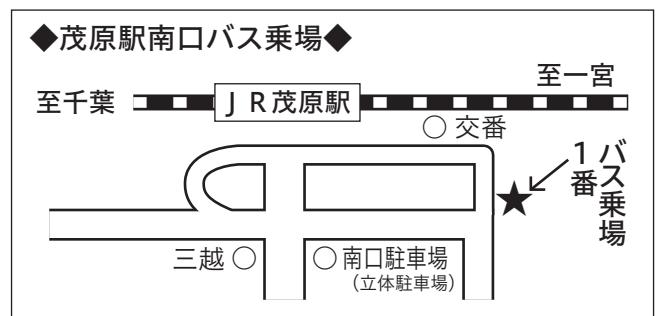

〈茂原駅行き〉

停留所		1便	2便	3便	4便	5便
1	増田橋	6:35	9:40	14:50	17:55	20:15
2	中川駅	6:36	9:41	14:51	17:56	20:16
3	行川	6:36	9:41	14:51	17:56	20:16
4	大野入口	6:37	9:42	14:52	17:57	20:17
5	引田坂上	6:38	9:43	14:53	17:58	20:18
6	日本合成化工前	6:39	9:44	14:54	17:59	20:19
7	苧谷上町	6:40	9:45	14:55	18:00	20:20
8	苧谷中町	6:41	9:46	14:56	18:01	20:21
9	房信夷隅町支店前	6:41	9:46	14:56	18:01	20:21
10	市役所夷隅庁舎前	6:42	9:47	14:57	18:02	20:22
11	弥正青年館	6:43	9:48	14:58	18:03	20:23
12	深谷区民センター	6:44	9:49	14:59	18:04	20:24
13	今関ふれあいセンター	6:45	9:50	15:00	18:05	20:25
14	島	6:46	9:51	15:01	18:06	20:26
15	新田入口	6:47	9:52	15:02	18:07	20:27
16	農産物直売所	6:48	9:53	15:03	18:08	20:28
17	上須賀谷	6:49	9:54	15:04	18:09	20:29
18	工業団地入口	6:50	9:55	15:05	18:10	20:30
		↓	↓	↓	↓	↓
19	茂原駅	7:10	10:15	15:25	18:30	20:50

接続 ↓

道路状況等により、予定時刻に運行できない場合があります。

JR外房線 茂原駅（発）	上り	快 7:22	快 10:28	普 15:47	普 18:39	普 21:01
		普 7:24	普 10:48	普 16:08	特 18:45	快 21:12
	下り	普 7:28	普 10:21	普 15:54	特 18:56	普 21:09
		普 7:51	普 10:50	快 16:04	普 18:59	普 21:16

※時刻表はあくまで目安であり、道路状況等により予定時刻が多少ずれることがありますのでご注意ください。

※乗車定員を超えた場合はご利用できない事がございますが、予めご了承ください。

※JR外房線の時刻表は2024.3.16現在のものです。その後のダイヤ改正により変更となる可能性がありますので、ご注意ください。