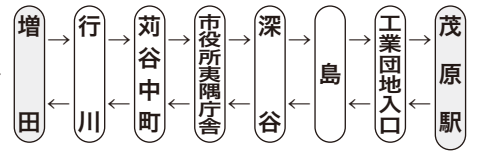

# いすみシャトルバス

毎日運行

運行経路