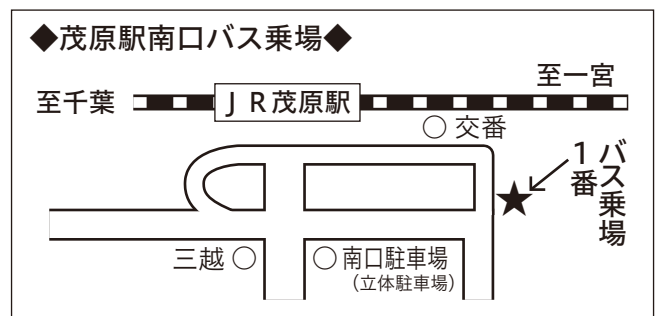

〈茂原駅行き〉

停留所		1便	2便	3便	4便	5便
1	増田橋	6:35	9:40	14:50	17:55	20:15
2	中川駅	6:36	9:41	14:51	17:56	20:16
3	行川	6:36	9:41	14:51	17:56	20:16
4	大野入口	6:37	9:42	14:52	17:57	20:17
5	引田坂上	6:38	9:43	14:53	17:58	20:18
6	日本合成化工前	6:39	9:44	14:54	17:59	20:19
7	苧谷上町	6:40	9:45	14:55	18:00	20:20
8	苧谷中町	6:41	9:46	14:56	18:01	20:21
9	房信夷隅町支店前	6:41	9:46	14:56	18:01	20:21
10	市役所夷隅庁舎前	6:42	9:47	14:57	18:02	20:22
11	弥正青年館	6:43	9:48	14:58	18:03	20:23
12	深谷区民センター	6:44	9:49	14:59	18:04	20:24
13	今関ふれあいセンター	6:45	9:50	15:00	18:05	20:25
14	島	6:46	9:51	15:01	18:06	20:26
15	新田入口	6:47	9:52	15:02	18:07	20:27
16	農産物直売所	6:48	9:53	15:03	18:08	20:28
17	上須賀谷	6:49	9:54	15:04	18:09	20:29
18	工業団地入口	6:50	9:55	15:05	18:10	20:30
		↓	↓	↓	↓	↓
19	茂原駅	7:10	10:15	15:25	18:30	20:50

接続 ↓ 道路状況等により、予定時刻に運行できない場合があります。

JR外房線 茂原駅(発)	上り	快 7:19	快 10:28	快 15:47	普 18:41	普 21:05
		普 7:21	快 10:48	普 16:08	特 18:46	快 21:10
	下り	普 7:51	快 10:21	特 15:54	特 18:56	普 21:08
			普 10:50	普 15:57	普 18:59	普 21:17

※時刻表はあくまで目安であり、道路状況等により予定時刻が多少ずれることがありますのでご注意ください。
※乗車定員を超えた場合はご利用できない事がございますが、予めご了承ください。
※JR外房線の時刻表は2022.3.12現在のものです。その後のダイヤ改正により変更となる可能性がありますので、ご注意ください。