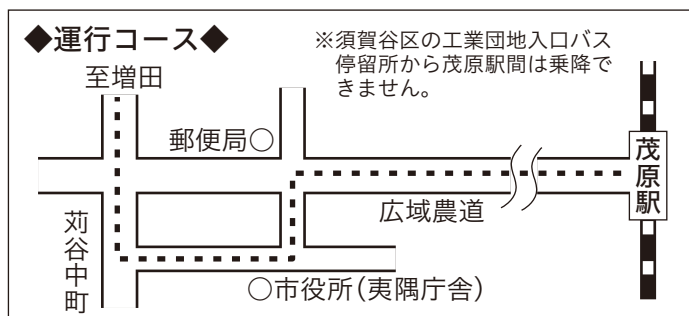

〈茂原駅行き〉

停留所		1便	2便	3便	4便	5便
1	増田橋	6:35	9:40	14:50	17:55	20:15
2	中川駅	6:36	9:41	14:51	17:56	20:16
3	行川	6:36	9:41	14:51	17:56	20:16
4	大野入口	6:37	9:42	14:52	17:57	20:17
5	引田坂上	6:38	9:43	14:53	17:58	20:18
6	日本合成化工前	6:39	9:44	14:54	17:59	20:19
7	苧谷上町	6:40	9:45	14:55	18:00	20:20
8	苧谷中町	6:41	9:46	14:56	18:01	20:21
9	房信夷隅町支店前	6:41	9:46	14:56	18:01	20:21
10	市役所夷隅庁舎前	6:42	9:47	14:57	18:02	20:22
11	弥正青年館	6:43	9:48	14:58	18:03	20:23
12	深谷区民センター	6:44	9:49	14:59	18:04	20:24
13	今関ふれあいセンター	6:45	9:50	15:00	18:05	20:25
14	島	6:46	9:51	15:01	18:06	20:26
15	新田入口	6:47	9:52	15:02	18:07	20:27
16	農産物直売所	6:48	9:53	15:03	18:08	20:28
17	上須賀谷	6:49	9:54	15:04	18:09	20:29
18	工業団地入口	6:50	9:55	15:05	18:10	20:30
		↓	↓	↓	↓	↓
19	茂原駅	7:10	10:15	15:25	18:30	20:50

接続 ↓ 道路状況等により、予定時刻に運行できない場合があります。

JR外房線 茂原駅(発)	上り	快 7:19	快 10:28	快 15:47	普 18:41	普 21:05
		普 7:21	快 10:48	普 16:08	特 18:46	快 21:10
	下り	普 7:51	快 10:21	特 15:54	特 18:56	普 21:08
			普 10:50	普 15:57	普 18:59	普 21:17

※時刻表はあくまで目安であり、道路状況等により予定時刻が多少ずれることがありますのでご注意ください。
※乗車定員を超えた場合はご利用できない事がございますが、予めご了承ください。
※JR外房線の時刻表は2022.3.12現在のものです。その後のダイヤ改正により変更となる可能性がありますので、ご注意ください。