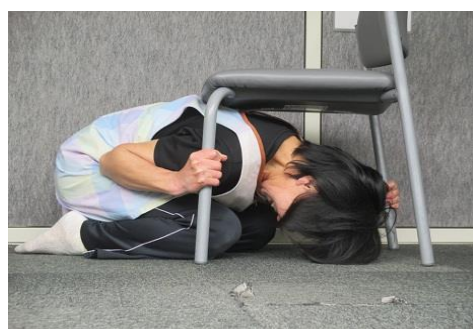

浪花保育所地震体験等実施状況

日 時	平成28年6月7日（火）9時45分から
場 所	浪花保育所駐車場
対 象	園児30名及び職員・保護者
訓練支援	市役所福祉課及び危機管理課職員
内 容	地震体験、煙ハウス体験（疑似火災体験）

～保育所職員感想～

先日梅雨入りし曇り空の中、地震・煙体験が行われました。椅子の下にもぐった時の体の形・椅子を持つ手の位置等をわかりやすく説明され、約束を守りながら参加できましたが、いざ始まりますと揺れの凄さにいつになく表情も固く真剣でした。また、煙体験では、煙の充満した室内はこんなに何も見えないのだと痛感し怖くなりました。体験させて頂き良かったと思えました。

「自分の身は自分で守ろう！」の言葉に近づけるように、これからも訓練を重ねて行きたいと思います。

地震体験の様子

地震体験の様子

地震体験の様子

煙体験ハウスの様子