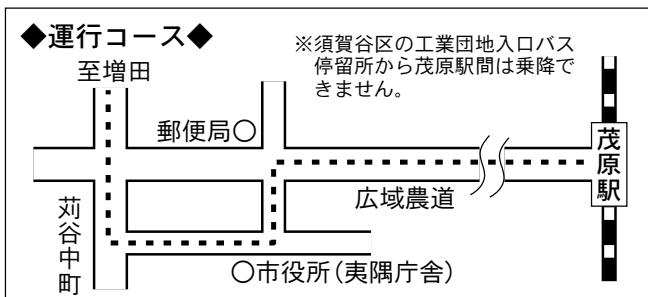

いすみシャトルバス

毎日運行

いすみシャトルバス

〈茂原駅行き〉

停留所		1便	2便	3便	4便	5便
1	増田橋	6:40	9:40	14:50	17:55	20:15
2	中川駅	6:41	9:41	14:51	17:56	20:16
3	行川	6:41	9:41	14:51	17:56	20:16
4	大野入口	6:42	9:42	14:52	17:57	20:17
5	引田坂上	6:43	9:43	14:53	17:58	20:18
6	小苧谷住宅	6:44	9:44	14:54	17:59	20:19
7	苧谷上町	6:45	9:45	14:55	18:00	20:20
8	苧谷中町	6:46	9:46	14:56	18:01	20:21
9	房信夷隅町支店前	6:46	9:46	14:56	18:01	20:21
10	市役所夷隅庁舎前	6:47	9:47	14:57	18:02	20:22
11	弥正青年館	6:48	9:48	14:58	18:03	20:23
12	深谷区民センター	6:49	9:49	14:59	18:04	20:24
13	今関ふれあいセンター	6:50	9:50	15:00	18:05	20:25
14	島	6:51	9:51	15:01	18:06	20:26
15	新田入口	6:52	9:52	15:02	18:07	20:27
16	農産物直売所	6:53	9:53	15:03	18:08	20:28
17	上須賀谷	6:54	9:54	15:04	18:09	20:29
18	工業団地入口	6:55	9:55	15:05	18:10	20:30
		↓	↓	↓	↓	↓
19	茂原駅	7:15	10:15	15:25	18:30	20:50

接続 ↓ 道路状況等により、予定時刻に運行できない場合があります。

JR外房線 茂原駅(発)	上り	快7:24	快10:26	特15:41	特18:42	快21:07
		普7:30	特10:41	快15:47	普18:45	普21:10
	下り	普7:54	快10:22	普15:56	普18:37	普21:06

※時刻表はあくまで目安であり、道路状況等により予定時間が多少ずれることがありますのでご注意ください。
※乗車定員を超えた場合はご利用できない場合がございますが、予めご了承ください。