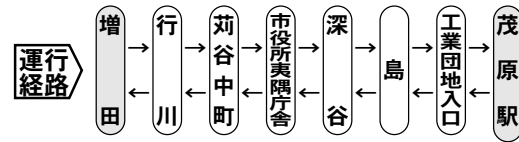

いすみシャトルバス

毎日運行

いすみシャトルバス

〈茂原駅行き〉

停留所		1便	2便	3便	4便	5便
1	増田橋	6:40	9:40	14:50	17:55	20:15
2	中川駅	6:41	9:41	14:51	17:56	20:16
3	行川	6:41	9:41	14:51	17:56	20:16
4	大野入口	6:42	9:42	14:52	17:57	20:17
5	引田坂上	6:43	9:43	14:53	17:58	20:18
6	小苧谷住宅	6:44	9:44	14:54	17:59	20:19
7	苧谷上町	6:45	9:45	14:55	18:00	20:20
8	苧谷中町	6:46	9:46	14:56	18:01	20:21
9	房信夷隅町支店前	6:46	9:46	14:56	18:01	20:21
10	市役所夷隅庁舎前	6:47	9:47	14:57	18:02	20:22
11	弥正青年館	6:48	9:48	14:58	18:03	20:23
12	深谷区民センター	6:49	9:49	14:59	18:04	20:24
13	今関ふれあいセンター	6:50	9:50	15:00	18:05	20:25
14	島	6:51	9:51	15:01	18:06	20:26
15	新田入口	6:52	9:52	15:02	18:07	20:27
16	農産物直売所	6:53	9:53	15:03	18:08	20:28
17	上須賀谷	6:54	9:54	15:04	18:09	20:29
18	工業団地入口	6:55	9:55	15:05	18:10	20:30
		↓	↓	↓	↓	↓
19	茂原駅	7:15	10:15	15:25	18:30	20:50