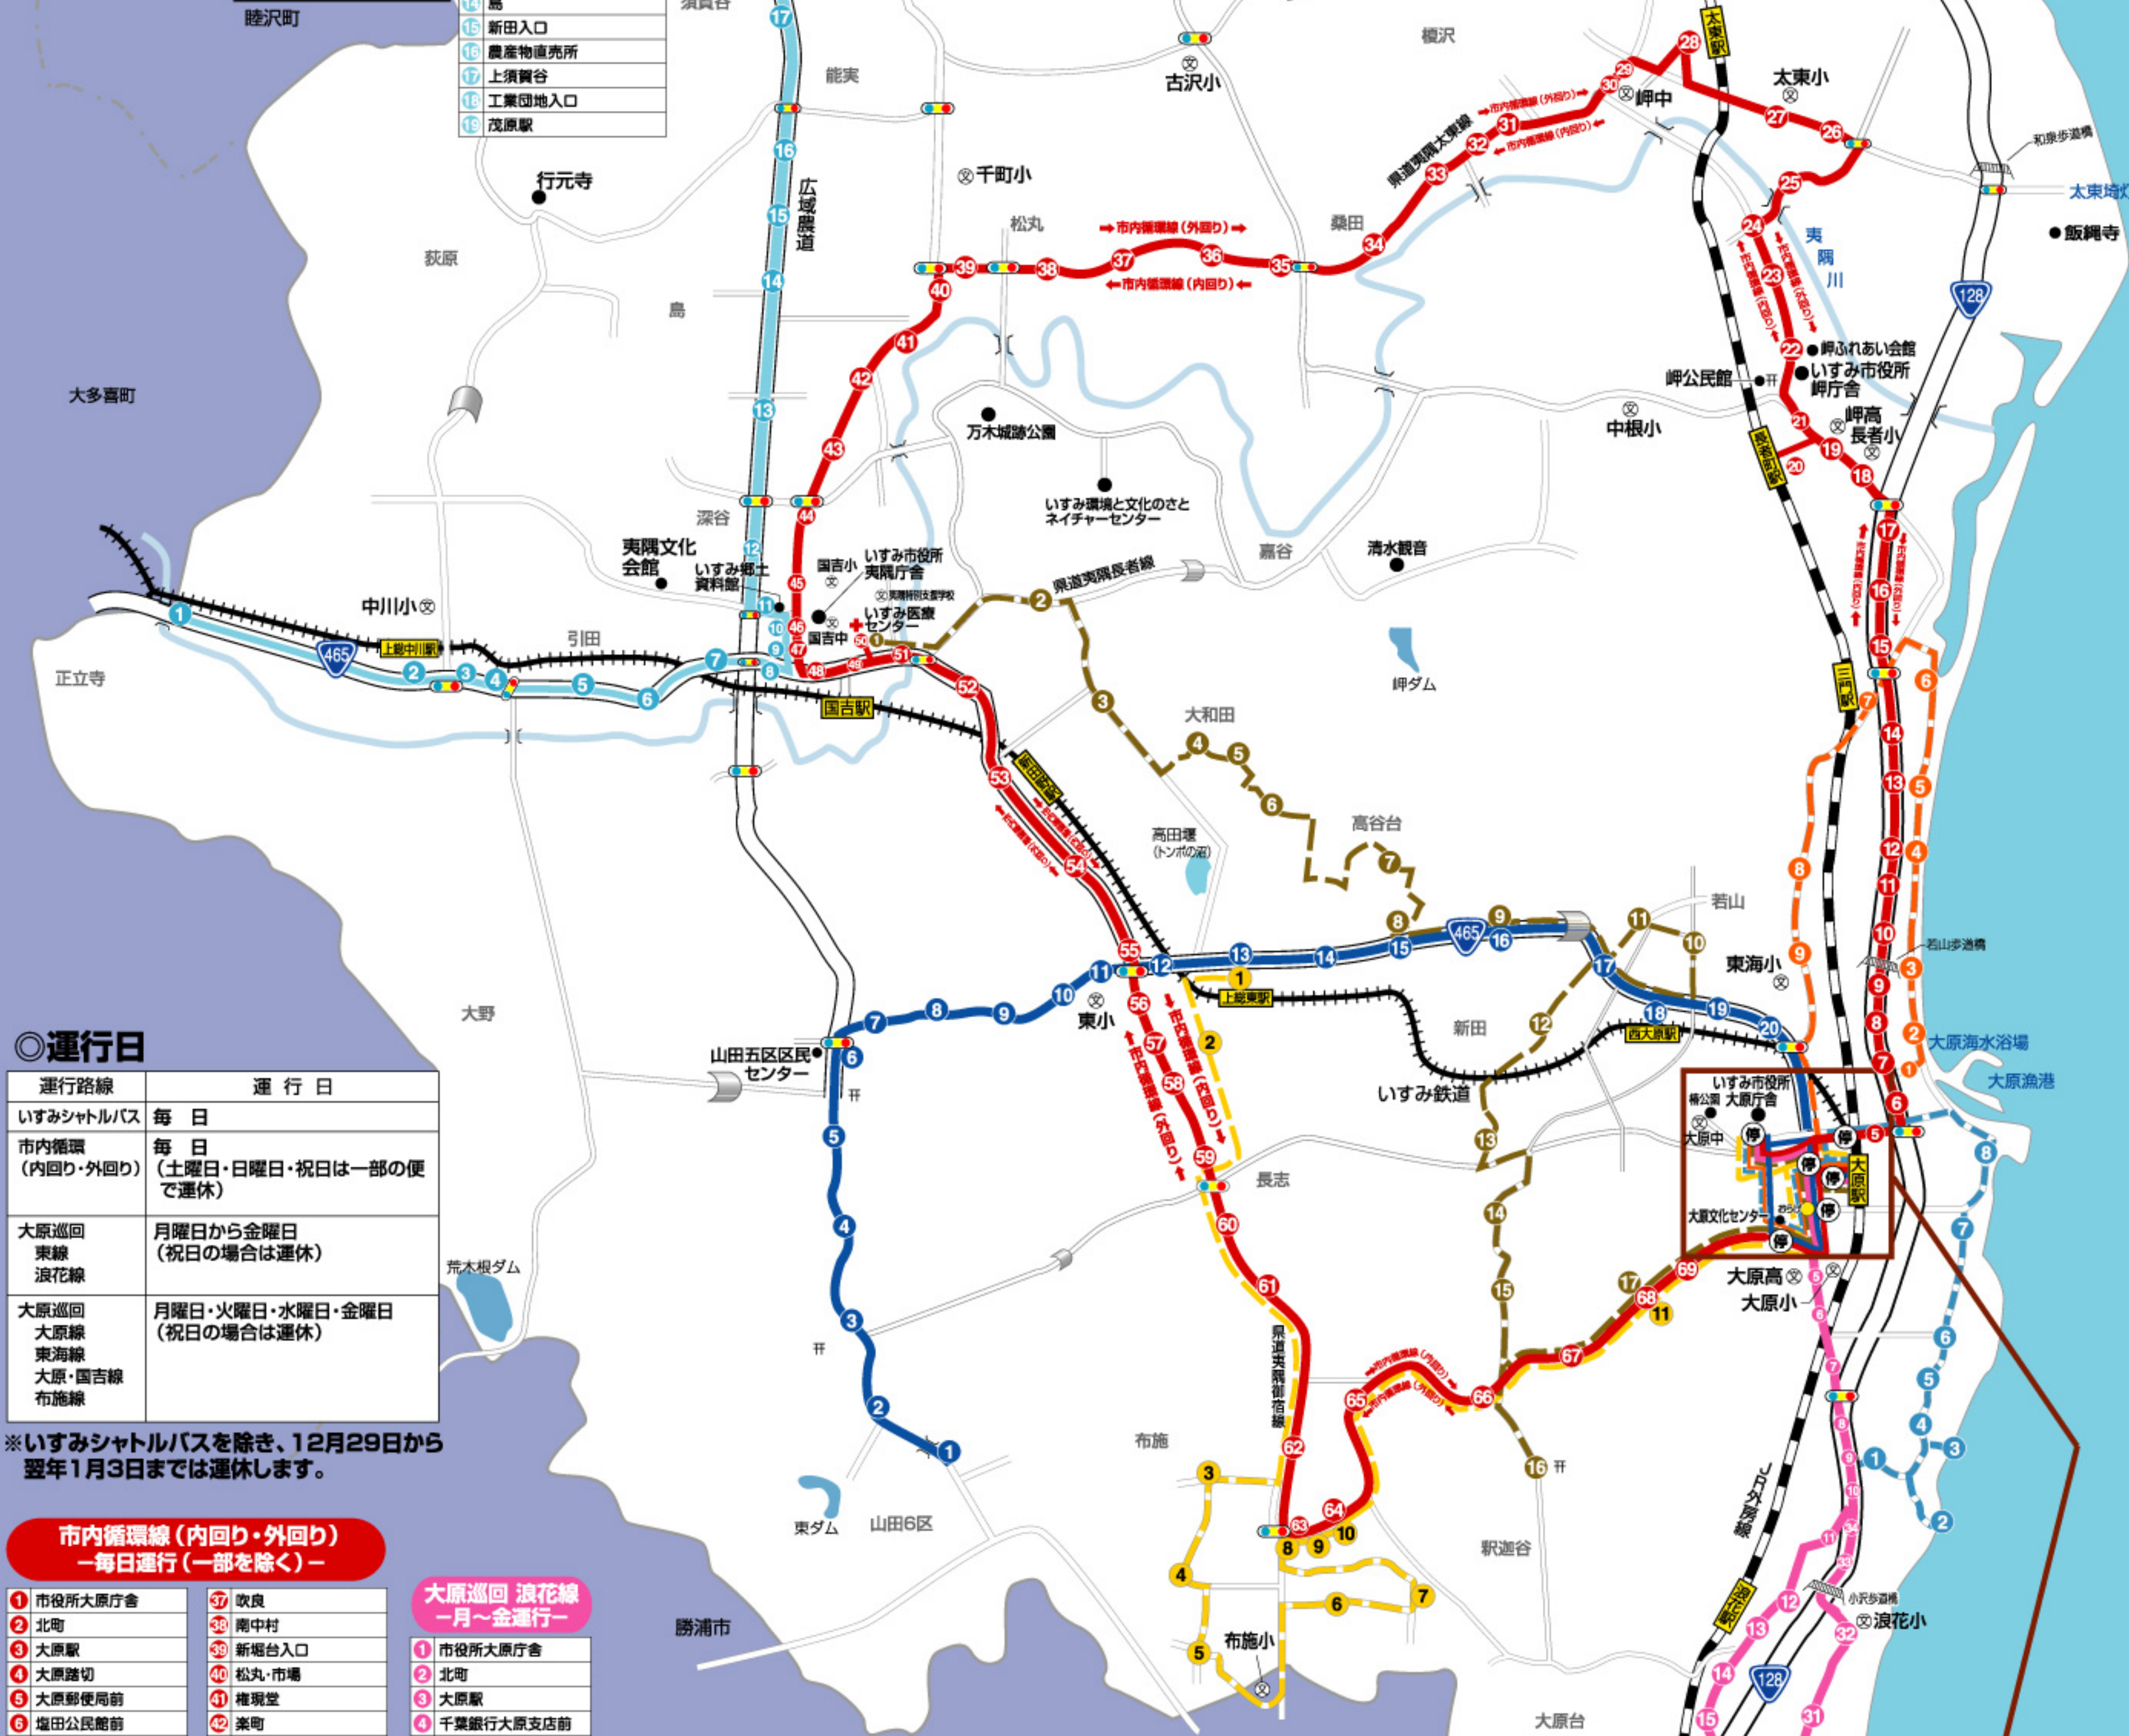

平成23年  
4月1日改正

運行路線	運行日
いすみシャトルバス	毎日
市内循環線(内回り・外回り)	毎日 (土曜日・日曜日・祝日は一部の便で運休)
大原巡回 東線 浪花線	月曜日から金曜日 (祝日の場合は運休)
大原巡回 大原線 東海線 大原・国吉線 布施線	月曜日・火曜日・水曜日・金曜日 (祝日の場合は運休)

※いすみシャトルバスを除き、12月29日から翌年1月3日までは運休します。

## 大原巡回 浪花線 一月～金運行

- 1 市役所大原庁舎
- 2 北町
- 3 大原駅
- 4 千葉銀行大原支店前
- 5 大原小学校入口
- 6 南町郵便局前
- 7 長須賀消防前
- 8 造式
- 9 赤嶺橋入口
- 10 大舟谷・矢指戸入口
- 11 吉野婦科医院前
- 12 9分消防前
- 13 浪花駅
- 14 根公会堂前
- 15 齊藤医院前
- 16 大原自動車教習所入口
- 17 小池大橋
- 18 大原台ばら公園前
- 19 大原台2街区
- 20 大原台3街区
- 21 大原台クリニック
- 22 大原台4街区
- 23 小池・中村
- 24 小池十字路
- 25 小池上
- 26 沢崎
- 27 三ツ根
- 28 岩船地蔵尊前
- 29 舟谷入口
- 30 粟須賀
- 31 下三台
- 32 浪花小学校前
- 33 小沢歩道橋
- 34 長岡

## 大原巡回 東線 一月～金運行

- 1 清水尻橋
- 2 万木原
- 3 宮ノ下
- 4 広田
- 5 大沢
- 6 山田五区民センター前
- 7 杉戸橋
- 8 ライスセンター前
- 9 松川間
- 10 天徳寺入口
- 11 山田交差点
- 12 山田・新町
- 13 上総東駅前
- 14 佐室
- 15 高谷台入口
- 16 高谷東入口
- 17 新田
- 18 西大原駅
- 19 埋田入口
- 20 宮本
- 21 北町
- 22 大原駅
- 23 千葉銀行大原支店前
- 24 市役所大原庁舎

## 大原巡回 大原・国吉線 一月・火・水・金運行

- 1 いすみ医療センター
- 2 細尾
- 3 下原
- 4 大和田
- 5 小箱権現橋
- 6 大観集会所
- 7 高谷西公会所
- 8 高谷台入口
- 9 高谷東入口
- 10 矢玉入口
- 11 飯塚
- 12 岸
- 13 高谷台入口
- 14 山崎
- 15 釈迦谷下
- 16 釈迦谷公会堂
- 17 新田谷
- 18 千葉銀行大原支店前
- 19 北町
- 20 大原駅
- 21 千葉銀行大原支店前
- 22 市役所大原庁舎