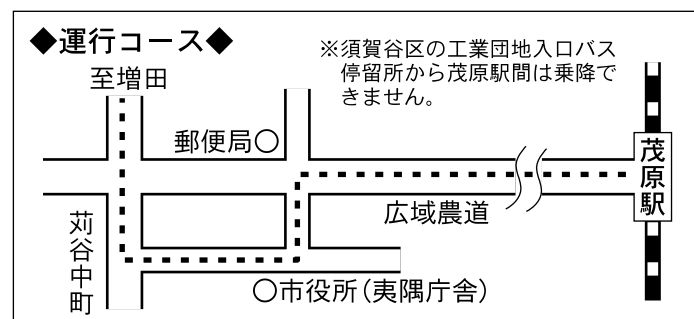

〈茂原駅行き〉

停留所	1便	2便	3便	4便	5便
1 増田橋	6:40	9:40	14:50	17:55	20:15
2 中川駅	6:41	9:41	14:51	17:56	20:16
3 行川	6:41	9:41	14:51	17:56	20:16
4 大野入口	6:42	9:42	14:52	17:57	20:17
5 引田坂上	6:43	9:43	14:53	17:58	20:18
6 小苧谷住宅	6:44	9:44	14:54	17:59	20:19
7 苧谷上町	6:45	9:45	14:55	18:00	20:20
8 苧谷中町	6:46	9:46	14:56	18:01	20:21
9 房信夷隅町支店前	6:46	9:46	14:56	18:01	20:21
10 市役所夷隅庁舎前	6:47	9:47	14:57	18:02	20:22
11 弥正青年館	6:48	9:48	14:58	18:03	20:23
12 深谷区民センター	6:49	9:49	14:59	18:04	20:24
13 今関ふれあいセンター	6:50	9:50	15:00	18:05	20:25
14 島	6:51	9:51	15:01	18:06	20:26
15 新田入口	6:52	9:52	15:02	18:07	20:27
16 農産物直売所	6:53	9:53	15:03	18:08	20:28
17 上須賀谷	6:54	9:54	15:04	18:09	20:29
18 工業団地入口	6:55	9:55	15:05	18:10	20:30
	↓	↓	↓	↓	↓
19 茂原駅	7:15	10:15	15:25	18:30	20:50

接続 ↓ 道路状況等により、予定時刻に運行できない場合があります。

JR外房線 茂原駅(発)	上り	快7:24	快10:26	特15:41	特18:42	快21:07
		普7:30	特10:41	普15:47	普18:45	普21:10
	下り	普7:54	普10:22	普15:56	普18:37	普21:06

※時刻表はあくまで目安であり、道路状況等により予定時間が多少ずれることがありますのでご注意ください。