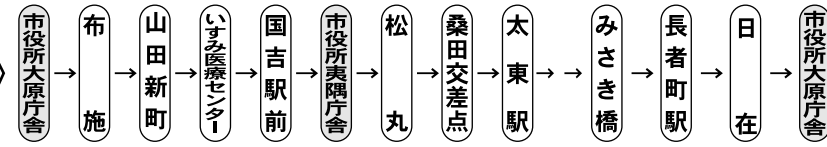

# 市内循環線 (外回り)

月曜日から金曜日運行

運行経路

■12/29~1/3は運休です。