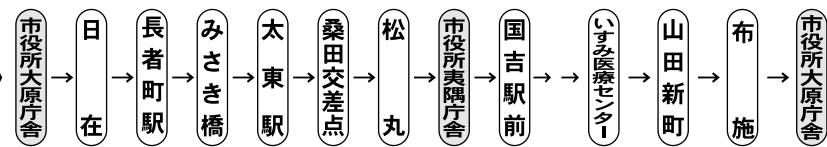

市内循環線（内回り）

土・日・祝 運行

運行経路

■12/29～1/3は運休です。

市内循環線（内回り）

※月～金曜日は1ページをご覧ください。

停留所	1便	2便	3便	4便	5便	6便	7便
1 市役所大原庁舎			8:54	11:19	12:56	14:36	16:02
2 北町			8:54	11:19	12:56	14:36	16:02
3 大原駅			8:57	11:22	12:59	14:39	16:05
2 北町			8:57	11:22	12:59	14:39	16:05
4 大原踏切			9:00	11:25	13:02	14:42	16:08
5 大原郵便局前			9:01	11:26	13:03	14:43	16:09
6 塩田公民館前			9:02	11:27	13:04	14:44	16:10
7 大原海水浴場入口			9:03	11:28	13:05	14:45	16:11
8 若山伊能滝			9:03	11:28	13:05	14:45	16:11
9 若山歩道橋			9:04	11:29	13:06	14:46	16:12
10 古日在			9:04	11:29	13:06	14:46	16:12
11 南日在			9:05	11:30	13:07	14:47	16:13
12 宿の台			9:05	11:30	13:07	14:47	16:13
13 北日在			9:05	11:30	13:07	14:47	16:13
14 三門駅入口	市役所夷隅庁舎前始発	市役所夷隅庁舎前始発	9:06	11:31	13:08	14:48	16:14
15 日在・新町			9:07	11:32	13:09	14:49	16:15
16 三門・台市			9:07	11:32	13:09	14:49	16:15
17 江場土やすらぎの家前			9:08	11:33	13:10	14:50	16:16
18 長者小学校前			9:09	11:34	13:11	14:51	16:17
19 千葉銀行長者支店前			9:10	11:35	13:12	14:52	16:18
20 長者町駅			9:12	11:37	13:14	14:54	16:20
21 岬郵便局前			9:13	11:38	13:15	14:55	16:21
22 岬ふれあい会館前			9:14	11:39	13:16	14:56	16:22
23 小福公民館前			9:15	11:40	13:17	14:57	16:23
24 東中滝			9:15	11:40	13:17	14:57	16:23
25 中原・平塚			9:16	11:41	13:18	14:58	16:24
26 中原・中村			9:17	11:42	13:19	14:59	16:25
27 太東小学校前			9:18	11:43	13:20	15:00	16:26
28 太東駅			9:20	11:45	13:22	15:02	16:28
29 房信岬東支店前			9:21	11:46	13:23	15:03	16:29
30 椎木・下宿			9:22	11:47	13:24	15:04	16:30
31 榎沢第一			9:24	11:49	13:26	15:06	16:32
32 榎沢第一青年館前			9:24	11:49	13:26	15:06	16:32
33 轟橋入口			9:25	11:50	13:27	15:07	16:33
34 古沢郵便局前			9:27	11:52	13:29	15:09	16:35
35 県道桑田交差点			9:28	11:53	13:30	15:10	16:36
36 桑田・笠秣			9:28	11:53	13:30	15:10	16:36