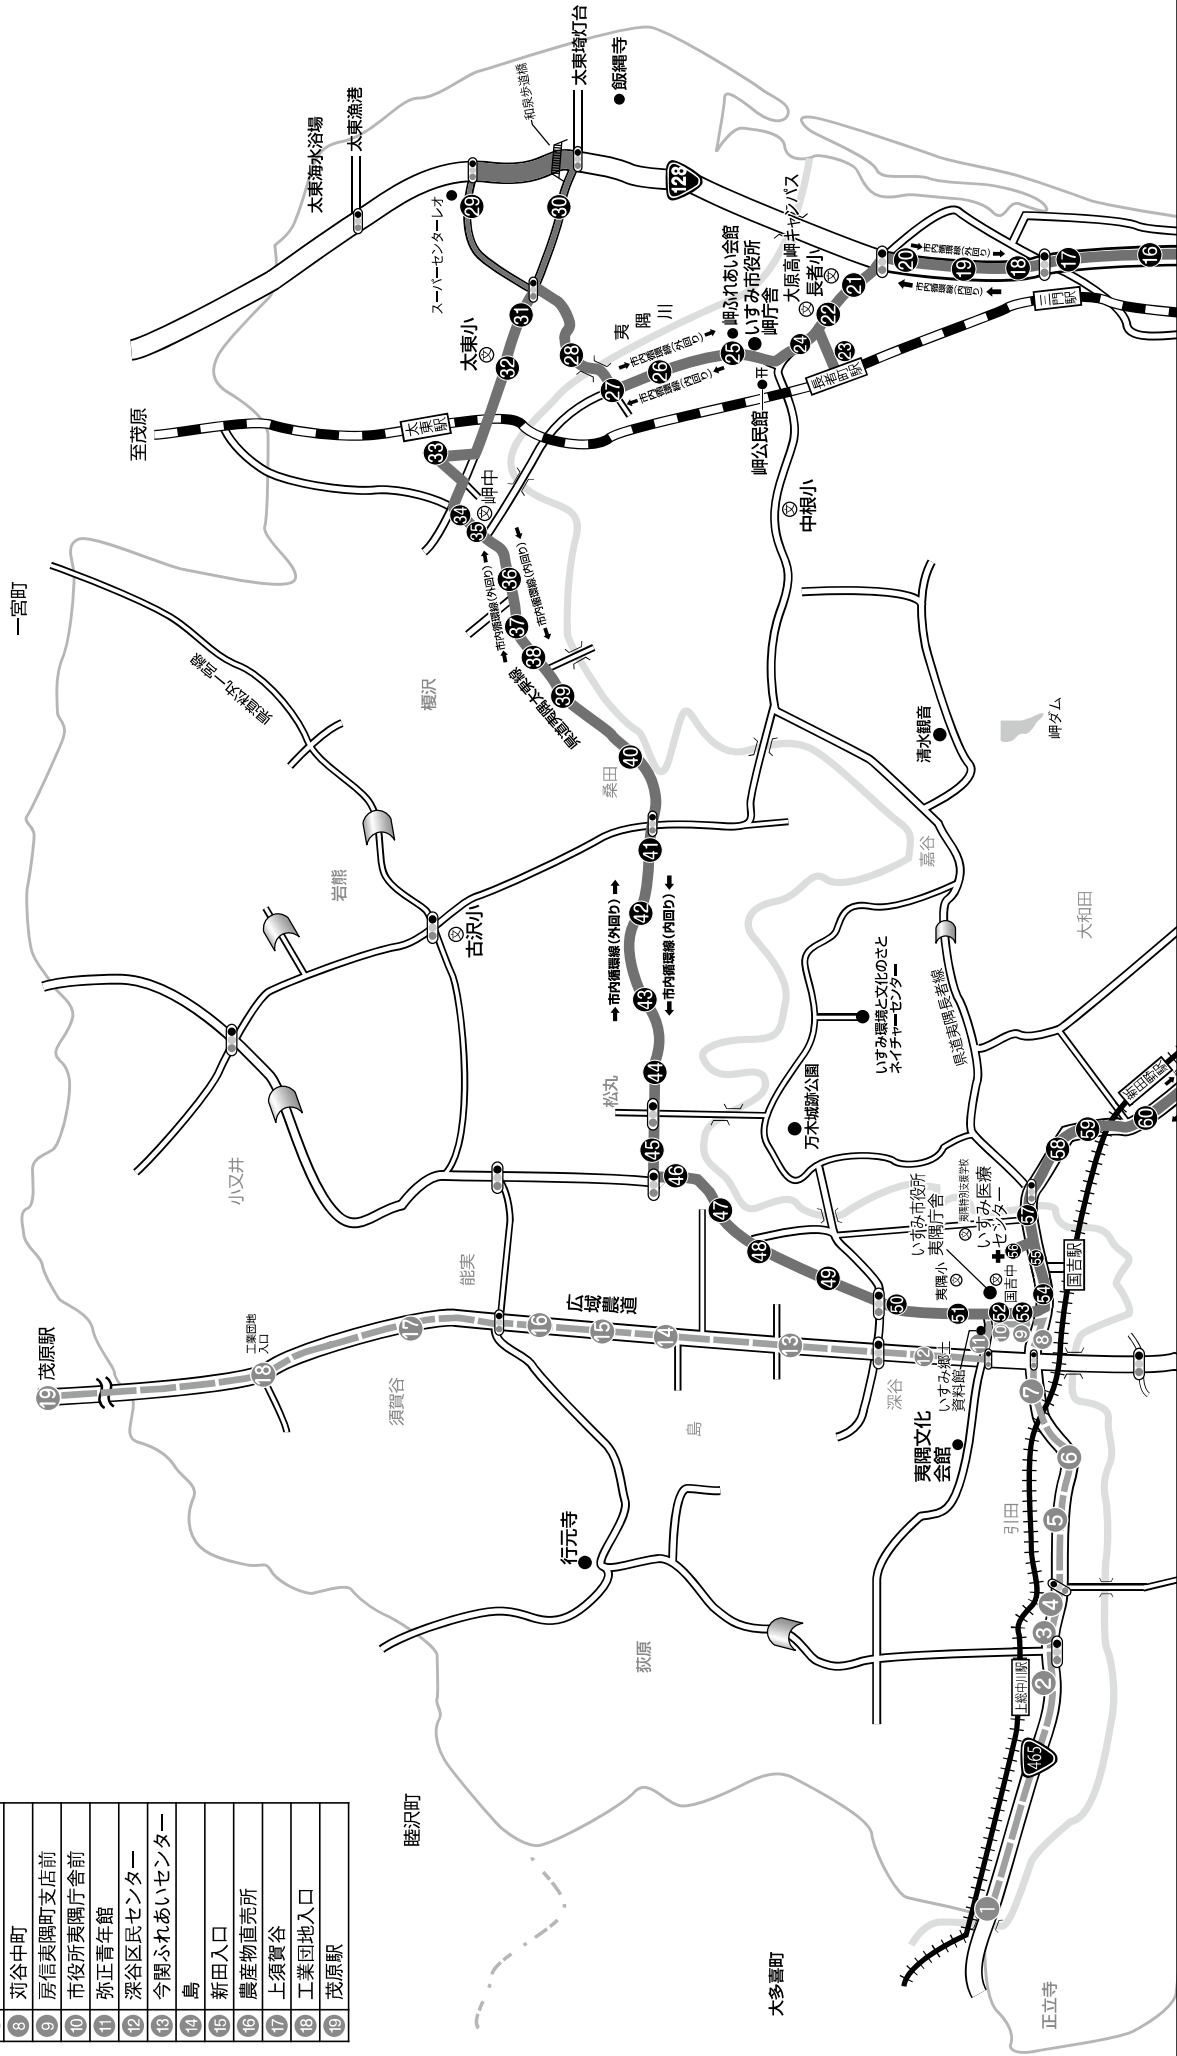

# 運行経路図

いすみシャトルバス  
毎日運行

1	増田橋
2	中川駅
3	行川
4	大野入口
5	引田坂上
6	日本合成化工前
7	苅谷上町
8	苅谷中町
9	房信夷隅町支店前
10	市役所夷隅庁舎前
11	弥正青年館
12	深谷区民センター
13	今関ふれあいセンター
14	島
15	新田入口
16	農産物直売所
17	上須賀谷
18	工業団地入口
19	茂原駅

--- いすみシャトルバス

— 市内循環線

**市内循環線(内回り・外回り)  
月曜日～金曜日運行(祝日の場合は運休)**

- 1 市役所大原庁舎
- 2 八坂神社前
- 3 大原文化センター入口
- 4 千葉銀行大原支店前
- 5 大原駅
- 6 北町
- 7 大原踏切
- 8 大原郵便局前
- 9 塩田公民館前
- 10 大原海水浴場入口
- 11 若山伊能滝
- 12 若山歩道橋
- 13 古日在
- 14 南日在
- 15 宿の台
- 16 北日在
- 17 三門駅入口
- 18 日在・新町
- 19 三門・台市
- 20 江場土やすらぎの家前
- 21 長者小学校前
- 22 千葉銀行長者支店前
- 23 長者町駅
- 24 岬郵便局前
- 25 岬ふれあい会館前
- 26 小福公民館前
- 27 東中渡
- 28 中原・平塚
- 29 和泉・上長所
- 30 外房子どもクリニック前
- 31 中原・中村
- 32 太東小学校前
- 33 太東駅
- 34 房信岬東支店前
- 35 椎木・下宿
- 36 太古橋
- 37 榎沢第一
- 38 榎沢第一青年館前
- 39 轟橋入口

- 40 古沢郵便局前
- 41 県道桑田交差点
- 42 桑田・笠萩
- 43 吹良
- 44 南中村
- 45 新堀台入口
- 46 松丸・市場
- 47 権現堂
- 48 栗町
- 49 深谷・原
- 50 万木入口
- 51 真隅小学校前
- 52 市役所夷隅庁舎前
- 53 房信夷隅町支店前
- 54 刈谷丁字路
- 55 国吉駅入口
- 56 いすみ医療センター
- 57 刈谷橋
- 58 国府台・本村
- 59 新田野踏切
- 60 新田野駅
- 61 清水
- 62 山田・堀貫橋
- 63 東小学校入口
- 64 山田一区集会所前
- 65 長志下集落センター前
- 66 長志十字路
- 67 長志上
- 68 長志上区公会堂前
- 69 新橋
- 70 下布施
- 71 谷堀公民館前
- 72 碓
- 73 釈迦谷
- 74 シルバーガーデン入口
- 75 新田谷
- 76 農村環境改善センター入口

※市内循環線は、12月29日から翌年1月3日まで運休します。