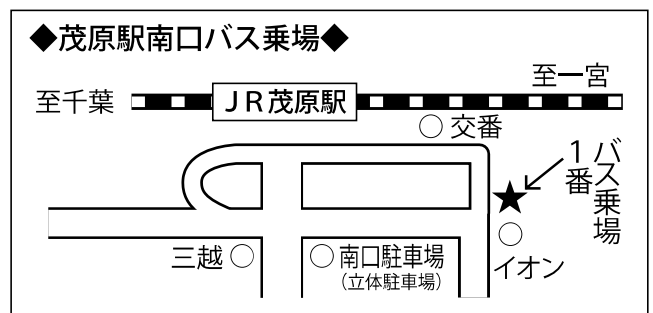

〈茂原駅行き〉

停 留 所		1 便	2 便	3 便	4 便	5 便
1	増田橋	6:40	9:40	14:50	17:55	20:15
2	中川駅	6:41	9:41	14:51	17:56	20:16
3	行川	6:41	9:41	14:51	17:56	20:16
4	大野入口	6:42	9:42	14:52	17:57	20:17
5	引田坂上	6:43	9:43	14:53	17:58	20:18
6	日本合成化工前	6:44	9:44	14:54	17:59	20:19
7	荻谷上町	6:45	9:45	14:55	18:00	20:20
8	荻谷中町	6:46	9:46	14:56	18:01	20:21
9	房信夷隅町支店前	6:46	9:46	14:56	18:01	20:21
10	市役所夷隅庁舎前	6:47	9:47	14:57	18:02	20:22
11	弥正青年館	6:48	9:48	14:58	18:03	20:23
12	深谷区民センター	6:49	9:49	14:59	18:04	20:24
13	今関ふれあいセンター	6:50	9:50	15:00	18:05	20:25
14	島	6:51	9:51	15:01	18:06	20:26
15	新田入口	6:52	9:52	15:02	18:07	20:27
16	農産物直売所	6:53	9:53	15:03	18:08	20:28
17	上須賀谷	6:54	9:54	15:04	18:09	20:29
18	工業団地入口	6:55	9:55	15:05	18:10	20:30
		↓	↓	↓	↓	↓
19	茂原駅	7:15	10:15	15:25	18:30	20:50

接 続 ↓ 道路状況等により、予定時刻に運行できない場合があります。 ↓ ↓ ↓ ↓ ↓

JR外房線 茂原駅(発)	上り	快 7:24	快 10:27	快 15:47	特 18:46	快 21:10
		普 7:30	快 10:48		普 18:41	普 21:05
	下り	普 7:53	快 10:21	特 15:54	普 18:51	特 20:59
		特 8:13		普 15:57		普 21:11

※時刻表はあくまで目安であり、道路状況等により予定時間が多少ずれることがありますのでご注意ください。
※乗車定員を超えた場合はご利用できない事がございますが、予めご了承ください。
※JR外房線の時刻表は令和元年11.1現在のものです。その後のダイヤ改正により変更となる可能性がありますので、ご注意ください。