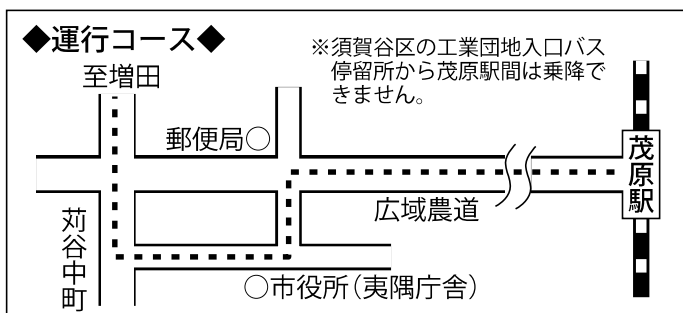

〈茂原駅行き〉

停 留 所		1 便	2 便	3 便	4 便	5 便
1	増田橋	6:40	9:40	14:50	17:55	20:15
2	中川駅	6:41	9:41	14:51	17:56	20:16
3	行川	6:41	9:41	14:51	17:56	20:16
4	大野入口	6:42	9:42	14:52	17:57	20:17
5	引田坂上	6:43	9:43	14:53	17:58	20:18
6	日本合成化工前	6:44	9:44	14:54	17:59	20:19
7	荻谷上町	6:45	9:45	14:55	18:00	20:20
8	荻谷中町	6:46	9:46	14:56	18:01	20:21
9	房信夷隅町支店前	6:46	9:46	14:56	18:01	20:21
10	市役所夷隅庁舎前	6:47	9:47	14:57	18:02	20:22
11	弥正青年館	6:48	9:48	14:58	18:03	20:23
12	深谷区民センター	6:49	9:49	14:59	18:04	20:24
13	今関ふれあいセンター	6:50	9:50	15:00	18:05	20:25
14	島	6:51	9:51	15:01	18:06	20:26
15	新田入口	6:52	9:52	15:02	18:07	20:27
16	農産物直売所	6:53	9:53	15:03	18:08	20:28
17	上須賀谷	6:54	9:54	15:04	18:09	20:29
18	工業団地入口	6:55	9:55	15:05	18:10	20:30
		↓	↓	↓	↓	↓
19	茂原駅	7:15	10:15	15:25	18:30	20:50

接 続 ↓ 道路状況等により、予定時刻に運行できない場合があります。 ↓ ↓ ↓ ↓ ↓

JR外房線 茂原駅(発)	上り	快 7:24	快 10:27	快 15:47	特 18:46	快 21:10
		普 7:30	快 10:48		普 18:41	普 21:05
	下り	普 7:53	快 10:21	特 15:54	普 18:51	特 20:59
		特 8:13		普 15:57		普 21:11

※時刻表はあくまで目安であり、道路状況等により予定時間が多少ずれることがありますのでご注意ください。
※乗車定員を超えた場合はご利用できない事がございますが、予めご了承ください。
※JR外房線の時刻表は令和元年11.1現在のものです。その後のダイヤ改正により変更となる可能性がありますので、ご注意ください。