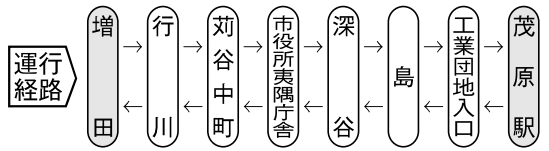

いすみシャトルバス

毎日運行

〈茂原駅行き〉

停 留 所		1 便	2 便	3 便	4 便	5 便
1	増田橋	6:40	9:40	14:50	17:55	20:15
2	中川駅	6:41	9:41	14:51	17:56	20:16
3	行川	6:41	9:41	14:51	17:56	20:16
4	大野入口	6:42	9:42	14:52	17:57	20:17
5	引田坂上	6:43	9:43	14:53	17:58	20:18
6	日本合成化工前	6:44	9:44	14:54	17:59	20:19
7	荻谷上町	6:45	9:45	14:55	18:00	20:20
8	荻谷中町	6:46	9:46	14:56	18:01	20:21
9	房信夷隅町支店前	6:46	9:46	14:56	18:01	20:21
10	市役所夷隅庁舎前	6:47	9:47	14:57	18:02	20:22
11	弥正青年館	6:48	9:48	14:58	18:03	20:23
12	深谷区民センター	6:49	9:49	14:59	18:04	20:24
13	今関ふれあいセンター	6:50	9:50	15:00	18:05	20:25
14	島	6:51	9:51	15:01	18:06	20:26
15	新田入口	6:52	9:52	15:02	18:07	20:27
16	農産物直売所	6:53	9:53	15:03	18:08	20:28
17	上須賀谷	6:54	9:54	15:04	18:09	20:29
18	工業団地入口	6:55	9:55	15:05	18:10	20:30
		↓	↓	↓	↓	↓
19	茂原駅	7:15	10:15	15:25	18:30	20:50