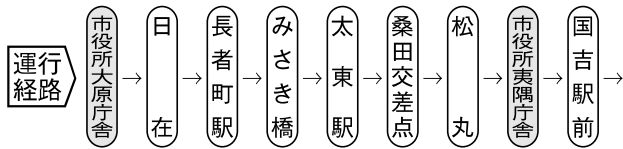

市内循環線(内回り)

月 曜日 から 金 曜日 運行
(祝日の場合は運休)

停留所	1便	2便	3便	4便	5便	6便
1 市役所大原庁舎			8:58	11:45	13:50	15:50
2 八坂神社前			8:59	11:46	13:51	15:51
3 大原文化センター入口			9:01	11:48	13:53	15:53
4 千葉銀行大原支店前			9:03	11:50	13:55	15:55
5 大原駅			9:04	11:51	13:56	15:56
6 北町			9:04	11:51	13:56	15:56
7 大原踏切			9:07	11:54	13:59	15:59
8 大原郵便局前			9:08	11:55	14:00	16:00
9 塩田公民館前			9:09	11:56	14:01	16:01
10 大原海水浴場入口			9:10	11:57	14:02	16:02
11 若山伊能滝			9:10	11:57	14:02	16:02
12 若山歩道橋			9:11	11:58	14:03	16:03
13 古日在			9:11	11:58	14:03	16:03
14 南日在			9:12	11:59	14:04	16:04
15 宿の台			9:12	11:59	14:04	16:04
16 北日在			9:12	11:59	14:04	16:04
17 三門駅入口			9:13	12:00	14:05	16:05
18 日在・新町			9:14	12:01	14:06	16:06
19 三門・台市			9:14	12:01	14:06	16:06
20 江場土やすらぎの家前			9:15	12:02	14:07	16:07
21 長者小学校前			9:16	12:03	14:08	16:08
22 千葉銀行長者支店前			9:17	12:04	14:09	16:09
23 長者町駅			9:19	12:06	14:11	16:11
24 岬郵便局前			9:20	12:07	14:12	16:12
25 岬ふれあい会館前			9:21	12:08	14:13	16:13
26 小福公民館前			9:22	12:09	14:14	16:14
27 東中滝			9:22	12:09	14:14	16:14
28 中原・平塚			9:23	12:10	14:15	16:15
29 和泉・上長所			9:26	12:13	14:18	16:18
30 外房こどもクリニック前			9:28	12:15	14:20	16:20
31 中原・中村			9:30	12:17	14:22	16:22
32 太東小学校前			9:31	12:18	14:23	16:23
33 太東駅			9:33	12:20	14:25	16:25
34 房信岬東支店前			9:34	12:21	14:26	16:26
35 椎木・下宿			9:35	12:22	14:27	16:27
36 太古橋			9:36	12:23	14:28	16:28
37 榎沢第一			9:37	12:24	14:29	16:29
38 榎沢第一青年館前			9:37	12:24	14:29	16:29
39 轟橋入口			9:38	12:25	14:30	16:30
40 古沢郵便局前			9:40	12:27	14:32	16:32