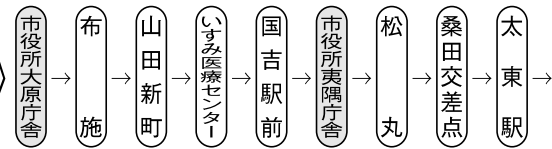

# 市内循環線(外回り)

月 曜日 から 金 曜日 運行  
(祝日の場合は運休)

運行  
経路

停留所	1便	2便	3便	4便	5便	6便
1 市役所大原庁舎		8:40	11:00	13:40	16:15	17:46
6 北町		8:40	11:00	13:40	16:15	17:46
5 大原駅		8:43	11:03	13:43	16:18	17:49
4 千葉銀行大原支店前		8:44	11:04	13:44	16:19	17:50
3 大原文化センター入口		8:46	11:06	13:46	16:21	17:52
76 農村環境改善センター入口		8:47	11:07	13:47	16:22	17:53
75 新田谷		8:47	11:07	13:47	16:22	17:53
74 シルバーガーデン入口		8:49	11:09	13:49	16:24	17:55
73 釈迦谷		8:49	11:09	13:49	16:24	17:55
72 硯		8:51	11:11	13:51	16:26	17:57
71 谷堀公民館前		8:53	11:13	13:53	16:28	17:59
70 下布施		8:53	11:13	13:53	16:28	17:59
69 新橋		8:55	11:15	13:55	16:30	18:01
68 長志上区公会堂前		8:57	11:17	13:57	16:32	18:03
67 長志上		8:57	11:17	13:57	16:32	18:03
66 長志十字路		8:58	11:18	13:58	16:33	18:04
65 長志下集落センター前		8:58	11:18	13:58	16:33	18:04
64 山田一区集会所前		8:58	11:18	13:58	16:33	18:04
63 東小学校入口		8:59	11:19	13:59	16:34	18:05
62 山田・堀貴橋		9:00	11:20	14:00	16:35	18:06
61 清水		9:01	11:21	14:01	16:36	18:07
60 新田野駅		9:02	11:22	14:02	16:37	18:08
59 新田野踏切		9:02	11:22	14:02	16:37	18:08
58 国府台・本村		9:03	11:23	14:03	16:38	18:09
57 苧谷橋		9:05	11:25	14:05	16:40	18:11
56 いすみ医療センター		9:07	11:27	14:07	16:42	18:13
55 国吉駅入口		9:08	11:28	14:08	16:43	18:14
54 苧谷丁字路		9:08	11:28	14:08	16:43	18:14
53 房信夷隅町支店前	7:20	9:08	11:28	14:08	16:43	18:14
52 市役所夷隅庁舎前	7:21	9:09	11:29	14:09	16:44	18:15
51 夷隅小学校前	7:23	9:11	11:31	14:11	16:46	
50 万木入口	7:23	9:11	11:31	14:11	16:46	
49 深谷・原	7:25	9:13	11:33	14:13	16:48	
48 楽町	7:25	9:13	11:33	14:13	16:48	
47 権現堂	7:27	9:15	11:35	14:15	16:50	
46 松丸・市場	7:28	9:16	11:36	14:16	16:51	
45 新堀台入口	7:28	9:16	11:36	14:16	16:51	
44 南中村	7:30	9:18	11:38	14:18	16:53	
43 吹良	7:31	9:19	11:39	14:19	16:54	
42 桑田・笠椏	7:33	9:21	11:41	14:21	16:56	