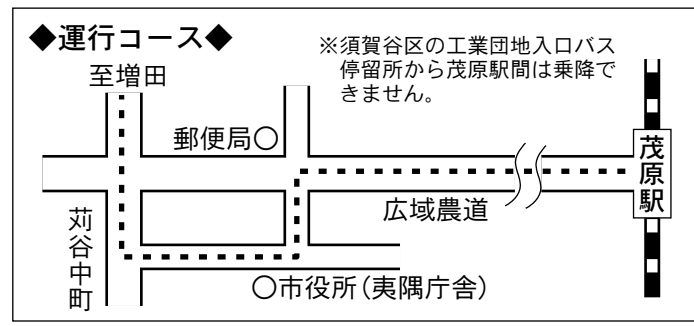

### 〈茂原駅行き〉

停留所	1便	2便	3便	4便	5便
1 増田橋	6:40	9:40	14:50	17:55	20:15
2 中川駅	6:41	9:41	14:51	17:56	20:16
3 行川	6:41	9:41	14:51	17:56	20:16
4 大野入口	6:42	9:42	14:52	17:57	20:17
5 引田坂上	6:43	9:43	14:53	17:58	20:18
6 小苧谷住宅	6:44	9:44	14:54	17:59	20:19
7 苧谷上町	6:45	9:45	14:55	18:00	20:20
8 苧谷中町	6:46	9:46	14:56	18:01	20:21
9 房信夷隅町支店前	6:46	9:46	14:56	18:01	20:21
10 市役所夷隅庁舎前	6:47	9:47	14:57	18:02	20:22
11 弥正青年館	6:48	9:48	14:58	18:03	20:23
12 深谷区民センター	6:49	9:49	14:59	18:04	20:24
13 今関ふれあいセンター	6:50	9:50	15:00	18:05	20:25
14 島	6:51	9:51	15:01	18:06	20:26
15 新田入口	6:52	9:52	15:02	18:07	20:27
16 農産物直売所	6:53	9:53	15:03	18:08	20:28
17 上須賀谷	6:54	9:54	15:04	18:09	20:29
18 工業団地入口	6:55	9:55	15:05	18:10	20:30
	↓	↓	↓	↓	↓
19 茂原駅	7:15	10:15	15:25	18:30	20:50

接続 ↓ 道路状況等により、予定時刻に運行できない場合があります。

J R 外房線 茂原駅(発)	上り	快7:24	快10:26	快15:48	特18:42	快21:08
		普7:30	特10:41		普18:45	普21:11
	下り	普7:54	快10:21	特15:53	普18:35	特20:57

※時刻表はあくまで目安であり、道路状況等により予定時間が多少ずれることがありますのでご注意ください。  
 ※乗車定員を超えた場合はご利用できない場合がございますが、予めご了承下さい。