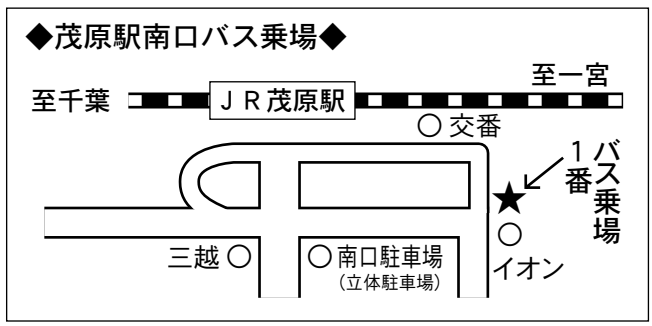

### 〈茂原駅行き〉

停留所	1便	2便	3便	4便	5便
1 増田橋	6:40	9:40	14:50	17:55	20:15
2 中川駅	6:41	9:41	14:51	17:56	20:16
3 行川	6:41	9:41	14:51	17:56	20:16
4 大野入口	6:42	9:42	14:52	17:57	20:17
5 引田坂上	6:43	9:43	14:53	17:58	20:18
6 小苧谷住宅	6:44	9:44	14:54	17:59	20:19
7 苧谷上町	6:45	9:45	14:55	18:00	20:20
8 苧谷中町	6:46	9:46	14:56	18:01	20:21
9 房信夷隅町支店前	6:46	9:46	14:56	18:01	20:21
10 市役所夷隅庁舎前	6:47	9:47	14:57	18:02	20:22
11 弥正青年館	6:48	9:48	14:58	18:03	20:23
12 深谷区民センター	6:49	9:49	14:59	18:04	20:24
13 今関ふれあいセンター	6:50	9:50	15:00	18:05	20:25
14 島	6:51	9:51	15:01	18:06	20:26
15 新田入口	6:52	9:52	15:02	18:07	20:27
16 農産物直売所	6:53	9:53	15:03	18:08	20:28
17 上須賀谷	6:54	9:54	15:04	18:09	20:29
18 工業団地入口	6:55	9:55	15:05	18:10	20:30
	↓	↓	↓	↓	↓
19 茂原駅	7:15	10:15	15:25	18:30	20:50

接続 ↓ 道路状況等により、予定時刻に運行できない場合があります。

J R 外房線 茂原駅(発)	上り	快7:24	快10:26	快15:48	特18:42	快21:08
		普7:30	特10:41		普18:45	普21:11
	下り	普7:54	快10:21	特15:53	普18:35	特20:57

※時刻表はあくまで目安であり、道路状況等により予定時間が多少ずれることがありますのでご注意ください。  
 ※乗車定員を超えた場合はご利用できない場合がございますが、予めご了承下さい。