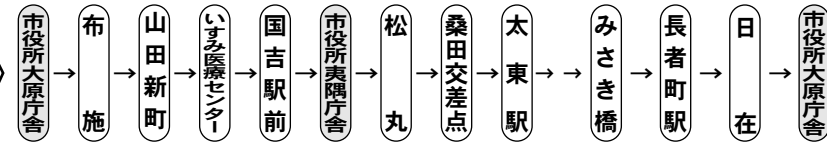

市内循環線 (外回り)

月曜日から金曜日運行
(祝日の場合は運休)

運行経路

■12/29~1/3は運休です。

市内循環線 (外回り)

停留所		1便	2便	3便	4便	5便	6便
1	市役所大原庁舎		8:50	11:35	13:40	16:15	17:38
2	北町		8:50	11:35	13:40	16:15	17:38
3	大原駅		8:53	11:38	13:43	16:18	17:41
73	千葉銀行大原支店前		8:54	11:39	13:44	16:19	17:42
72	大原文化センター入口		8:56	11:41	13:46	16:21	17:44
71	農村環境改善センター入口		8:57	11:42	13:47	16:22	17:45
70	新田谷		8:57	11:42	13:47	16:22	17:45
69	シルバーガーデン入口		8:59	11:44	13:49	16:24	17:47
68	釈迦谷		8:59	11:44	13:49	16:24	17:47
67	硯		9:01	11:46	13:51	16:26	17:49
66	谷堀公民館前		9:03	11:48	13:53	16:28	17:51
65	下布施		9:03	11:48	13:53	16:28	17:51
64	新橋		9:05	11:50	13:55	16:30	17:53
63	長志上区公会堂前		9:07	11:52	13:57	16:32	17:55
62	長志上		9:07	11:52	13:57	16:32	17:55
61	長志十字路	房信夷隅町支店前始発	9:08	11:53	13:58	16:33	17:56
60	長志下集落センター前		9:08	11:53	13:58	16:33	17:56
59	山田一区集会所前		9:08	11:53	13:58	16:33	17:56
58	東小学校入口		9:09	11:54	13:59	16:34	17:57
57	山田・堀貫橋		9:10	11:55	14:00	16:35	17:58
56	清水		9:11	11:56	14:01	16:36	17:59
55	新田野駅		9:12	11:57	14:02	16:37	18:00
54	新田野踏切		9:12	11:57	14:02	16:37	18:00
53	国府台・本村		9:13	11:58	14:03	16:38	18:01
52	苅谷橋		9:15	12:00	14:05	16:40	18:03
51	いすみ医療センター		9:17	12:02	14:07	16:42	18:05
50	国吉駅入口		9:18	12:03	14:08	16:43	18:06
49	苅谷丁字路		9:18	12:03	14:08	16:43	18:06
48	房信夷隅町支店前	7:29	9:18	12:03	14:08	16:43	18:06
47	市役所夷隅庁舎前	7:30	9:19	12:04	14:09	16:44	18:07
46	国吉小学校前	7:32	9:21	12:06	14:11	16:46	
45	万木入口	7:32	9:21	12:06	14:11	16:46	市役所夷隅庁舎前止まり
44	深谷・原	7:34	9:23	12:08	14:13	16:48	
43	楽町	7:34	9:23	12:08	14:13	16:48	
42	権現堂	7:36	9:25	12:10	14:15	16:50	
41	松丸・市場	7:37	9:26	12:11	14:16	16:51	
40	新堀台入口	7:37	9:26	12:11	14:16	16:51	
39	南中村	7:39	9:28	12:13	14:18	16:53	